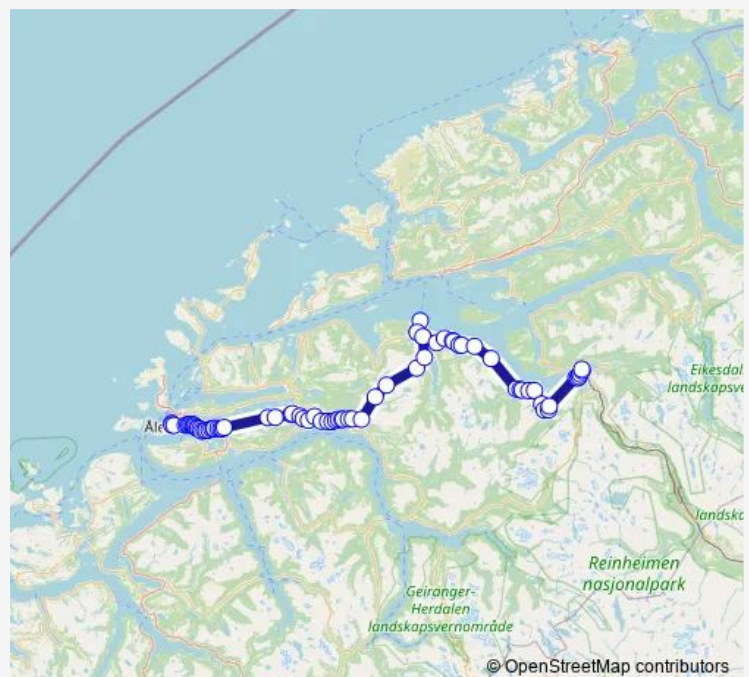

Friday 13:40-20:00

Saturday 13:40-20:00

Sunday 13:40-20:00

Route info

Direction: Åndalsnes stasjon

Stops: 71

Trip Duration: 2 hour 5 min

■ 681 — Fram Ekspress Ålesund-Åndalsnes

BusMaps

Vikebukt E136

Vestnes sentrum

Brastadkrysset

Kristisetra

Turisthytta

Fjellstova

Valgermokrysset