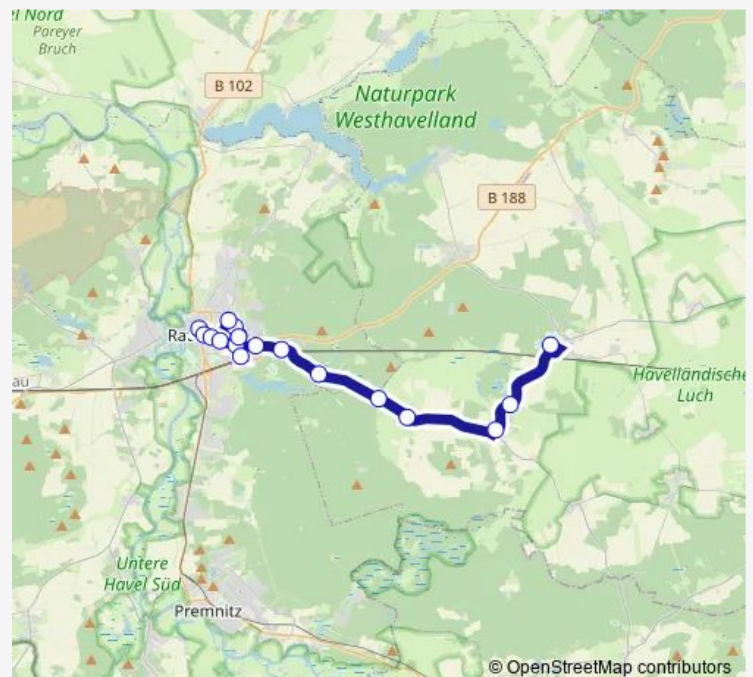

Buckow (bei Nennhausen)

Nennhausen, Buckower Str.

Nennhausen, Feuerwehr

Nennhausen, Bahnhof

Nennhausen, Schule

Route schedule

Rathenow, Bahnhof — Nennhausen, Schule

Monday 05:27

Tuesday 05:27

Wednesday 05:27

Thursday 05:27

Friday 05:27

Saturday —

Sunday —

Route info

Direction: Rathenow, Bahnhof

Stops: 15

Trip Duration: 0 hour 32 min

681

BusMaps

Direction

Rathenow, Bahnhof — Nennhausen, Schule

15 stops

[Open route schedule](#)