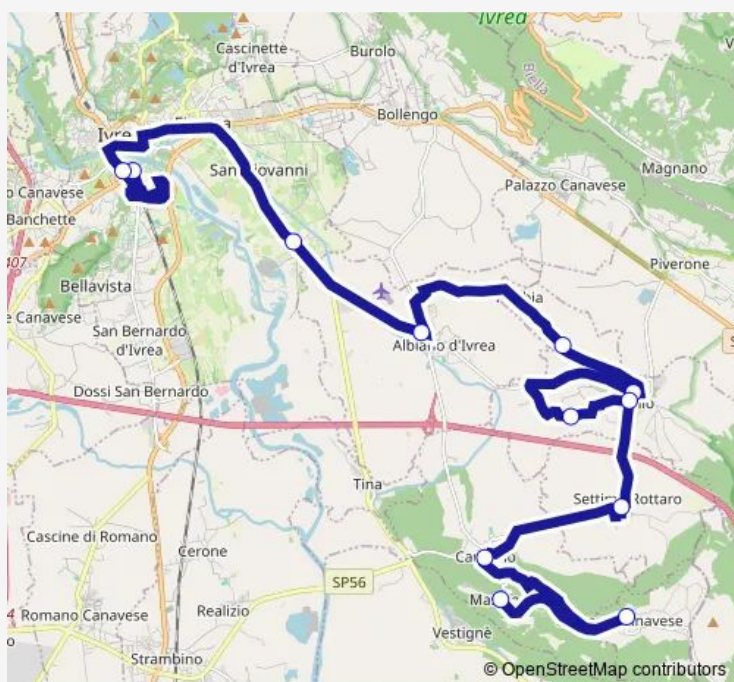

SETTIMO ROTTARO

AZEGLIO - BIVIO

AZEGLIO - PIANE

ALBIANO D'IVREA - PIAZZA ASSONE

TORRE Balfredo - Piazza Chiesa

IVREA - STAZIONE FERROVIARIA

IVREA - MOVICENTRO

Route schedule

COSSANO CANAVESE - CAPOLINEA — IVREA - MOVICENTRO

Monday	13:00
Tuesday	13:00
Wednesday	13:00
Thursday	13:00
Friday	13:00
Saturday	13:00
Sunday	—

Route info

Direction: COSSANO CANAVESE - CAPOLINEA

Stops: 9

Trip Duration: 0 hour 47 min

4151 — Cossano-Ivrea

Direction

CARAVINO — IVREA - MOVICENTRO

10 stops

[Open route schedule](#)

CARAVINO

SETTIMO ROTTARO

AZEGLIO - BIVIO

AZEGLIO - PIANE

AZEGLIO - MUNICIPIO

AZEGLIO - FRAZIONE POBIETTA

ALBIANO D'IVREA - PIAZZA ASSONE

TORRE BALFREDO - PIAZZA CHIESA

IVREA - STAZIONE FERROVIARIA

IVREA - MOVICENTRO