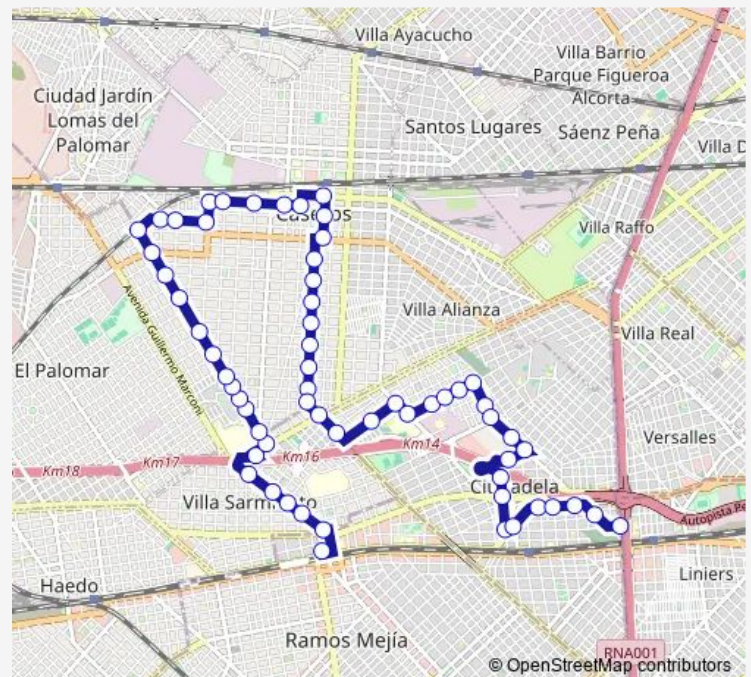

Francisco Madero y Av. Militar

Route schedule

Puente Liniers — Estación Ramos Mejía

Monday 04:30-21:21

Tuesday 04:30-21:11

Wednesday 04:30-21:21

Thursday 04:30-21:11

Friday 04:30-21:21

Saturday 04:30-21:56

Sunday 05:30-21:21

Route info

Direction: Puente Liniers

Stops: 69

Trip Duration: 1 hour 1 min

■ 289RAMOS — Jpbsas289

Av. Militar y Reconquista

Av. Militar y 9 de Julio

Av. Militar y Montevideo

Av. Militar y Gualeguaychú

Htal. Dr. Ramón Carrillo

H. Yrigoyen y Brandsen

Asunción y Alsina

Asunción y República

República y Alvear