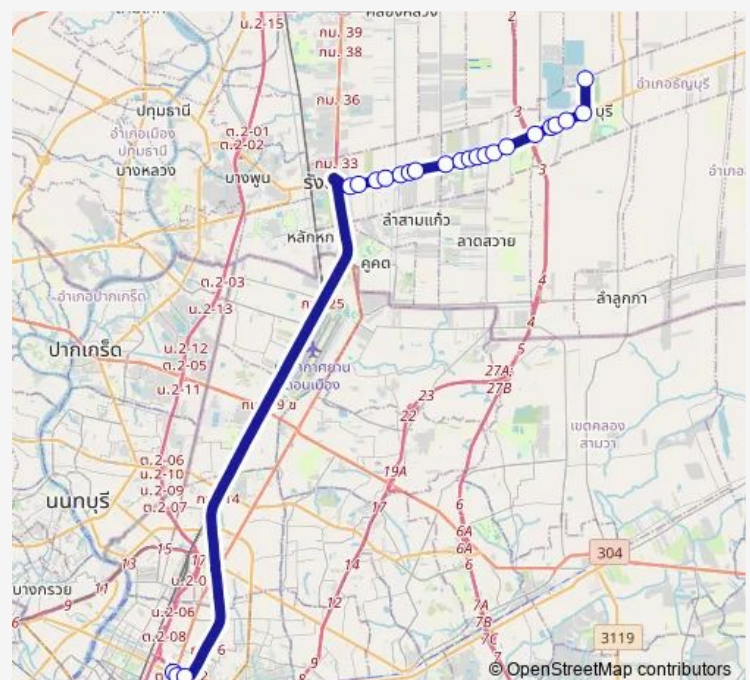

ตรงข้ามถนนพระองค์เจ้าสาย;Opposite Phra Ong Chao Sai Road

หลังสะพานรังสิตคลอง 4 ;Behind Rangsit Khlong 4 Bridge

หมู่บ้านแพรมาพร;Muban Praemaporn

Route schedule

จุดขึ้นลง;visual stop — จุดขึ้นลง;visual stop

Monday	00:00
Tuesday	00:00
Wednesday	00:00
Thursday	00:00
Friday	00:00
Saturday	00:00
Sunday	00:00

Route info

Direction: จุดขึ้นลง;visual stop

Stops: 23

Trip Duration: 0 hour 44 min

ต.153 — อนุสาวรีย์ชัยสมรภูมิ - มหาวิทยาลัยเทคโนโลยีราชมงคลธัญบุรี (ทางด่วน); Victory Monument - Rajamangala University of Technology Thanyaburi (Highway)