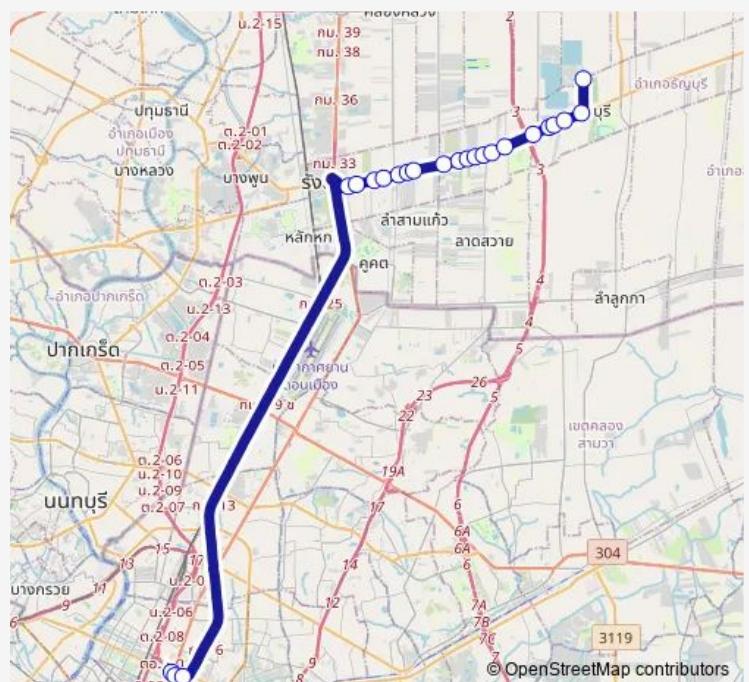

ตรงข้ามถนนพระองค์เจ้าสาย;Opposite Phra Ong Chao Sai Road

หลังสะพานรังสิตคลอง 4 ;Behind Rangsit Khlong 4 Bridge

หมู่บ้านแพรมาพร;Muban Praemaporn

Route schedule

จุดขึ้นลง;visual stop — จุดขึ้นลง;visual stop

Monday	00:00
Tuesday	00:00
Wednesday	00:00
Thursday	00:00
Friday	00:00
Saturday	00:00
Sunday	00:00

Route info

Direction: จุดขึ้นลง;visual stop

Stops: 23

Trip Duration: 0 hour 44 min

ต.153 — อนุสาวรีย์ชัยสมรภูมิ - มหาวิทยาลัยเทคโนโลยีราชมงคลธัญบุรี (ทางด่วน); Victory Monument - Rajamangala University of Technology Thanyaburi (Highway)