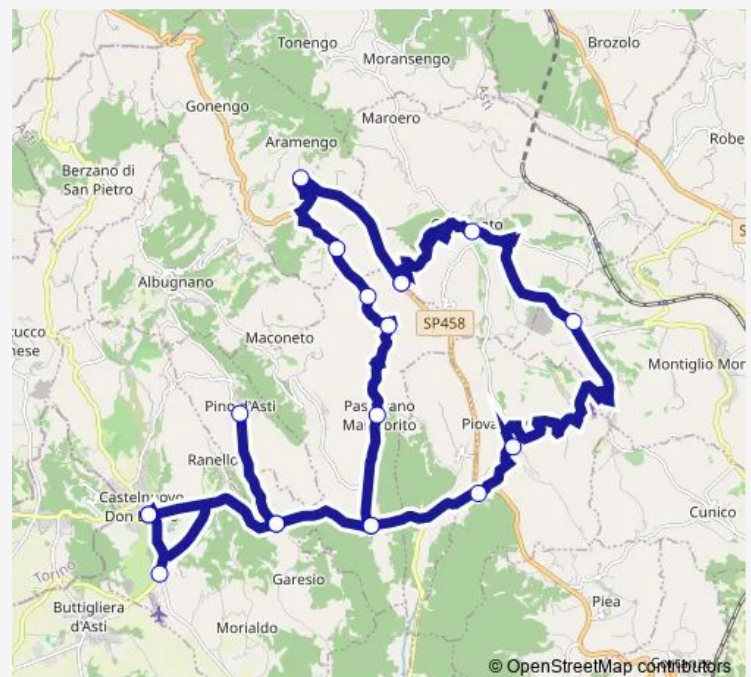

Marmorito - Paese

Serra

Marmorito - Peso Pubblico

Incrocio SS 458 - SP 20

Bivio Aramengo

Incrocio SS 458 - SP 20

Cocconato - Paese

Banengo

Piova Massaia - Paese

Gallareto

Bivio Passerano Marmorito

Pino D'Asti - Paese

Mondonio

Incrocio SP 16 - SP 33 - Scuole

Castelnuovo DON Bosco - Piazza Italia

### Route schedule

Castelnuovo DON Bosco - Piazza Italia — Castelnuovo DON Bosco - Piazza Italia

Monday	06:35
Tuesday	06:35
Wednesday	06:35
Thursday	06:35
Friday	06:35
Saturday	06:35
Sunday	—

### Route info

Direction: Castelnuovo DON Bosco - Piazza Italia

Stops: 19

Trip Duration: 1 hour 30 min