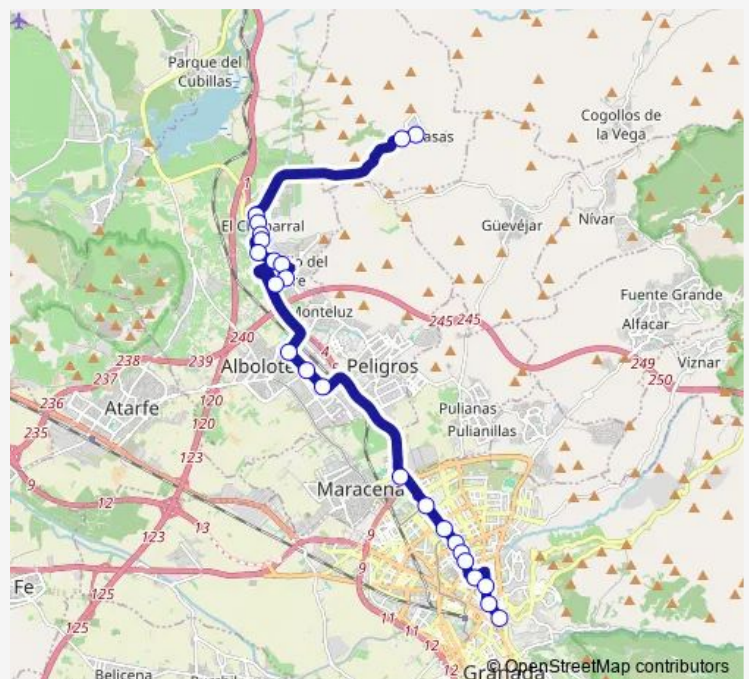

### Direction

C/ Granada — Capitán Moreno

24 stops

[Open route schedule](#)

C/ Granada

Avda. De Andalucía V

Acceso Al Chaparral V

El Chaparral 2 V

Baza 2

Baza 3

Acceso A Maracena V

Parque Norte De Bomberos V

Estación De Autobuses 1 V

Avda. De Juan Pablo Ii 3 V

Avda. De Juan Pablo Ii 2

Avda. De Juan Pablo Ii 1 V

### Route schedule

C/ Granada — Capitán Moreno

Monday	07:00-22:15
Tuesday	07:00-22:15
Wednesday	07:00-22:15
Thursday	07:00-22:15
Friday	07:00-22:15
Saturday	07:00-22:15
Sunday	08:15-20:45

### Route info

Direction: C/ Granada

Stops: 24

Trip Duration: 0 hour 55 min

Avda. De Pulianas 1 V

Ancha De Capuchinos 1 V

Capitán Moreno