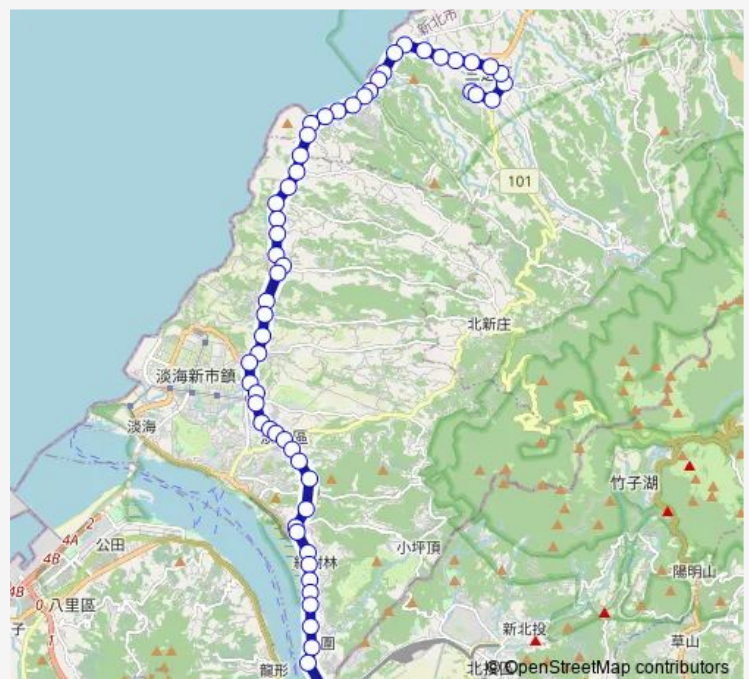

牛車寮

芝蘭路口

大片頭

Route schedule

馬偕醫學院 — 關渡

Monday 11:10-06:45

Tuesday 15:30-06:45

Wednesday 11:10-06:45

Thursday 11:10-15:30

Friday 06:45-15:30

Saturday —

Sunday —

Route info

Direction: 馬偕醫學院

Stops: 57

Trip Duration: 8 hour 30 min

879 — 馬偕醫學院-關渡

參觀台

屯山國小

灰瑤子

夏威夷社區

聖約翰科技大學

後洲子

興化店