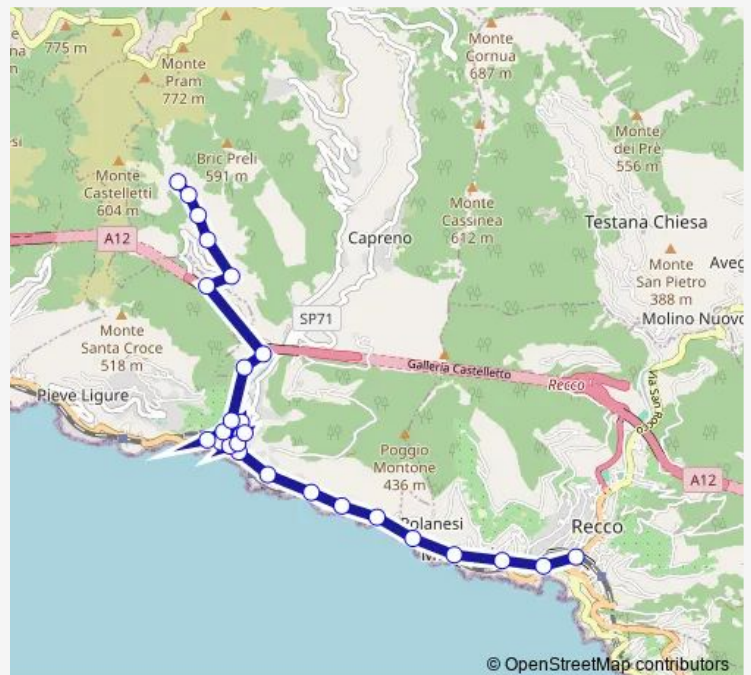

Via Solimano F. Civ. 32

Via Teriasca 7a

Via Teriasca

Route schedule

Via Fiume Sotto Ponte F.S. — Via Teriasca 95 Chiesa ex capolinea

Monday 06:30-18:45

Tuesday 06:30-18:45

Wednesday 06:30-18:45

Thursday 06:30-18:45

Friday 06:30-18:45

Saturday 06:30-18:45

Sunday 08:15-16:15

Route info

Direction: Via Fiume Sotto Ponte F.S.

Stops: 27

Trip Duration: 0 hour 30 min

879

BusMaps

Via Teriasca Vivaio

Via Teriasca Loc. Costagliola

Via Teriasca Bivio Via Cortino

Via Teriasca Loc. Age

Via Teriasca Soc. Mutuo Soccorso

Via Teriasca 95 Chiesa ex capolinea

Tuesday 06:45-19:05

Wednesday 06:45-19:05

Thursday 06:45-19:05

Friday 06:45-19:05

Saturday 06:45-19:05

Sunday 08:35-16:35

Route info

Direction: Via Teriasca 95 Chiesa ex capolinea