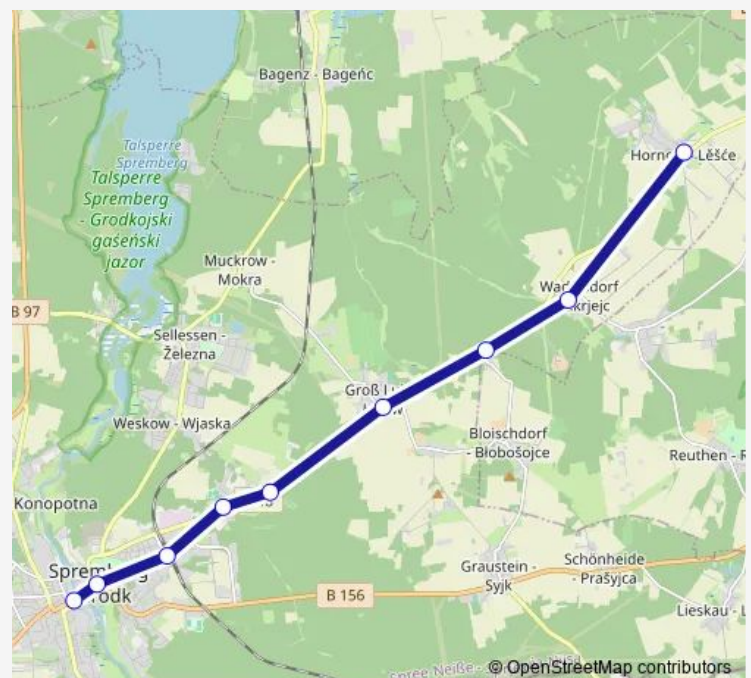

Bus 879

[Go to website](#)

Direction

Hornow-Wadelsdorf OT Hornow Abzweig Bohsdorf, n Bohsdorf — Spremberg Busbahnhof, Mast3

9 stops

[Open route schedule](#)

Hornow-Wadelsdorf OT Hornow Abzweig Bohsdorf, n Bohsdorf

Hornow-Wadelsdorf OT Wadelsdorf Schule, n Spremberg Busbf.

Felixsee OT Bloischdorf Kolonie, n Spremberg Busbahnhof

Spremberg OT Groß Luja Gasthaus, n Slamen

Spremberg OT Weskow Forster Landstraße, n Busbahnhof

Spremberg Slamen Ziegelei, n Spremberg Bf.

Spremberg Bahnhof

Spremberg Schloßstraße

Spremberg Busbahnhof, Mast3

Route schedule

Hornow-Wadelsdorf OT Hornow Abzweig Bohsdorf, n Bohsdorf — Spremberg Busbahnhof, Mast3

Monday	06:12
Tuesday	06:12
Wednesday	06:12
Thursday	06:12
Friday	06:12
Saturday	—
Sunday	—

Route info

Direction: Hornow-Wadelsdorf OT Hornow Abzweig Bohsdorf, n Bohsdorf

Stops: 9

Trip Duration: 0 hour 17 min