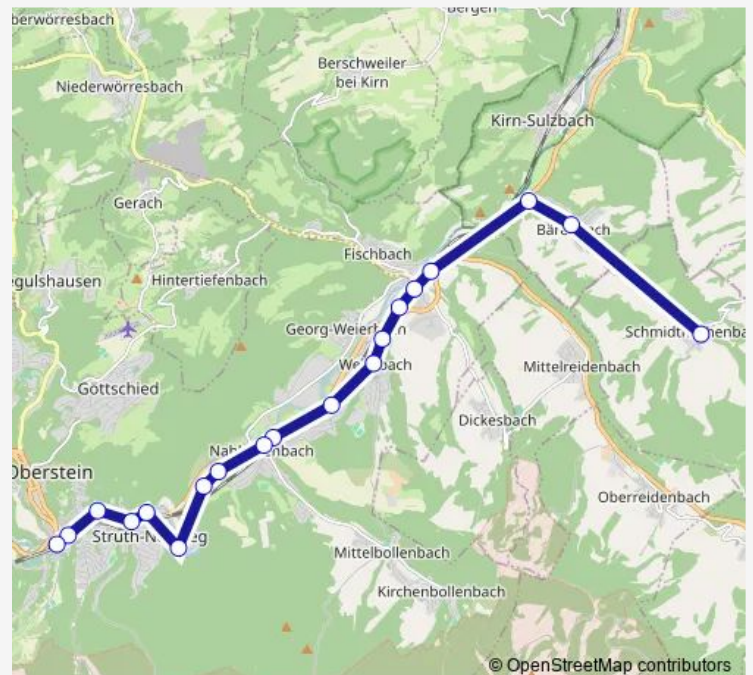

### Route schedule

Idar-Oberstein, Bahnhof — Schmidthachenbach, Ort

Monday 09:15-14:30

Tuesday 09:15-14:30

Wednesday 09:15-14:30

Thursday 09:15-14:30

Friday 09:15-14:30

Saturday —

### Route info

Direction: Idar-Oberstein, Bahnhof

Stops: 18

Trip Duration: 0 hour 29 min

## Direction

Schmidthachenbach, Ort — Idar-Oberstein, Bahnhof

19 stops

[Open route schedule](#)

Schmidthachenbach, Ort

Bärenbach, Ort

Bärenbach, Abzweig

Weierbach, Niederreidenb. Hof

## Route schedule

Schmidthachenbach, Ort — Idar-Oberstein, Bahnhof

Monday 08:45-15:00

Tuesday 08:45-15:00

Wednesday 08:45-15:00

Thursday 08:45-15:00

Friday 08:45-15:00

Saturday —