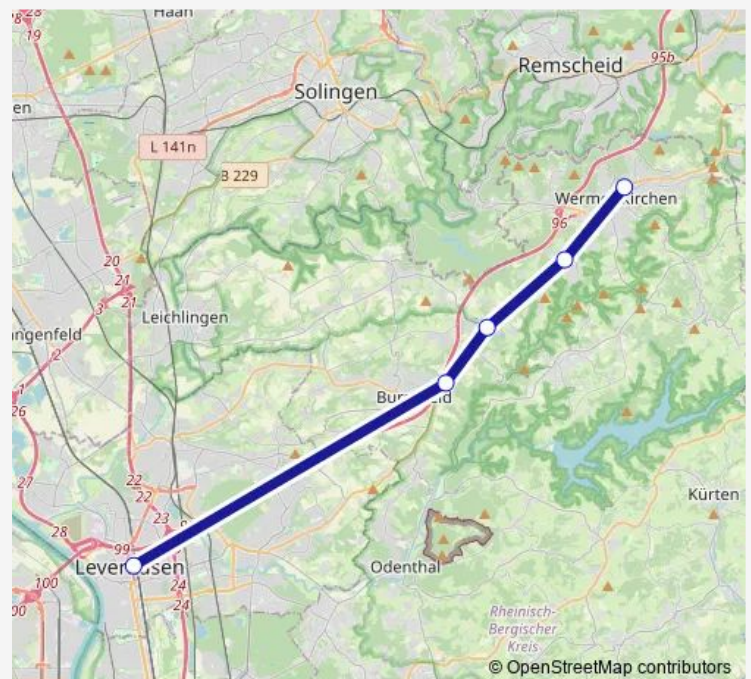

Direction

Wiesdorf Leverkusen Mitte Bf — Wermelskirchen Busbf

5 stops

[Open route schedule](#)

Wiesdorf Leverkusen Mitte Bf

Burscheid Kämpchen

Burscheid Hilgen Raiffeisenplatz

Wermelskirchen Tente

Wermelskirchen Busbf

Route schedule

Wiesdorf Leverkusen Mitte Bf — Wermelskirchen Busbf

Monday 05:34-22:04

Tuesday 05:34-22:04

Wednesday 05:34-22:04

Thursday 05:34-22:04

Friday 05:34-22:04

Saturday 06:10-22:10

Sunday 08:10-20:10

Route info

Direction: Wiesdorf Leverkusen Mitte Bf

Stops: 5

Trip Duration: 0 hour 35 min

Direction

Wermelskirchen Busbf — Wiesdorf Leverkusen Mitte Bf

5 stops

[Open route schedule](#)

Wermelskirchen Busbf

Wermelskirchen Tente

Burscheid Hilgen Raiffeisenplatz

Burscheid Kaltenherberg

Wiesdorf Leverkusen Mitte Bf

Route schedule