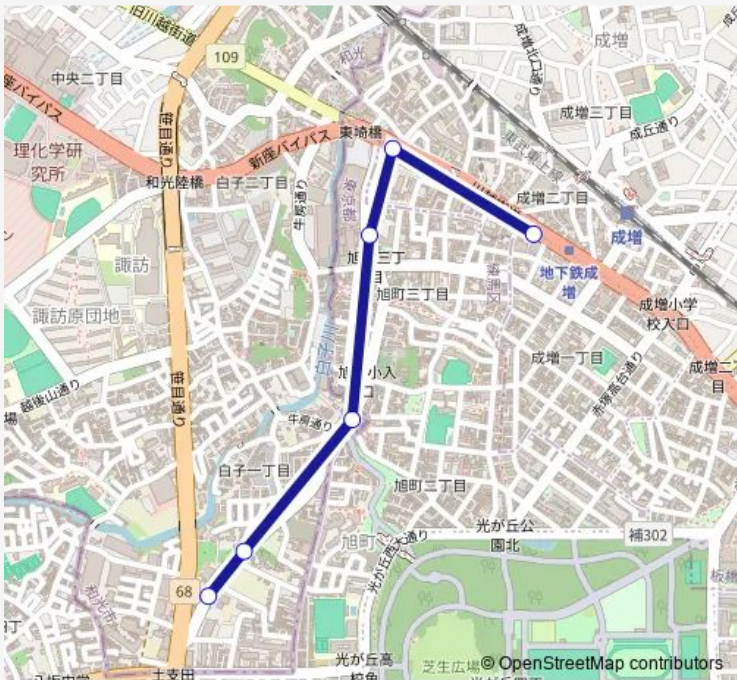

Direction
 成増町 — 白子折返場

6 stops

[Open route schedule](#)

- 成増町
- 成増二丁目
- 旭町三丁目
- 牛房
- 白子向山
- 白子折返場

Route schedule
 成増町 — 白子折返場

Monday	07:38-20:42
Tuesday	07:38-20:42
Wednesday	07:38-20:42
Thursday	07:38-20:42
Friday	07:38-20:42
Saturday	07:28-18:51
Sunday	07:28-18:51

Route info

Direction: 成増町

Stops: 6

Trip Duration: 0 hour 9 min

Direction

白子折返場 — 成増町

7 stops

[Open route schedule](#)

白子折返場

白子向山

牛房

旭町三丁目

旭町 (練馬区)

成増一丁目

成増町

Route schedule

白子折返場 — 成増町

Monday	08:35-21:41
Tuesday	08:35-21:41
Wednesday	08:35-21:41
Thursday	08:35-21:41
Friday	08:35-21:41
Saturday	08:36-20:01
Sunday	08:36-20:01

Route info

Direction: 白子折返場

Stops: 7

Trip Duration: 0 hour 7 min