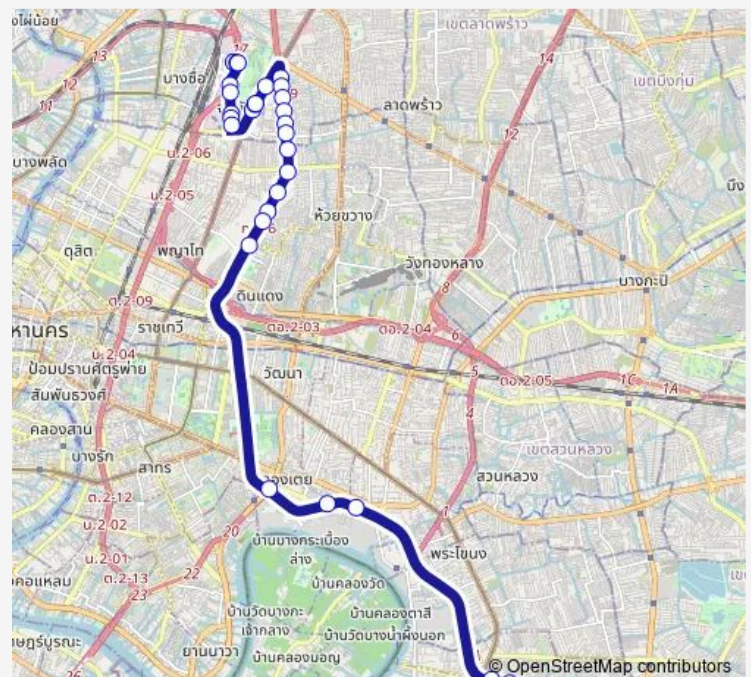

### Route schedule

จุดขึ้นลง;visual stop — จุดขึ้นลง;visual stop

Monday 00:00

Tuesday 00:00

Wednesday 00:00

Thursday 00:00

Friday 00:00

Saturday 00:00

### Route info

Direction: จุดขึ้นลง;visual stop

Stops: 30

Trip Duration: 0 hour 58 min

■ ต.30 — สถานีขนส่งผู้โดยสารกรุงเทพฯ (จตุจักร) - บางนา (ทางด่วน); Bangkok Bus Terminal (Chatuchak) - ...

แยกสุทธิสาร (ฝั่งวิภาวดี ขาเข้า);Suthisan Intersection (Vibhavadi Side Inbound)