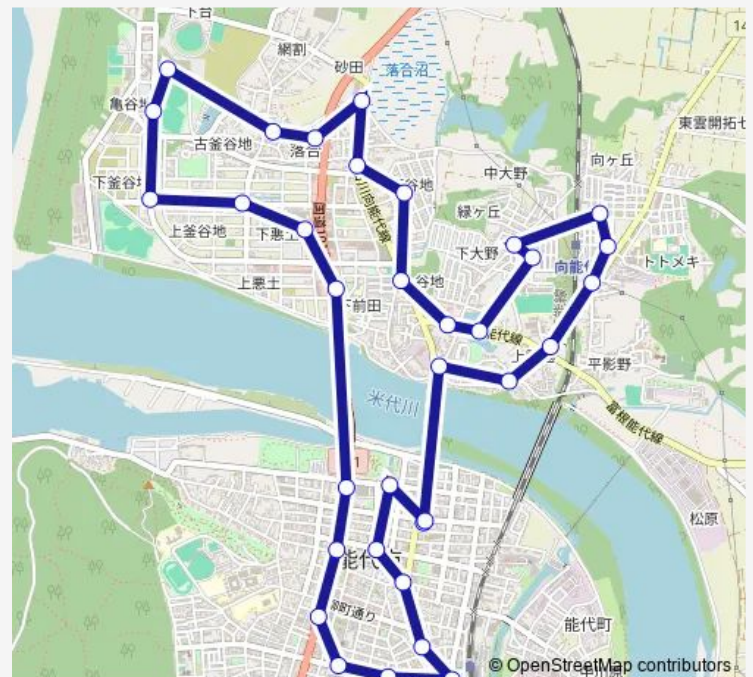

Saturday 07:30-16:30

Sunday 09:30-14:30

Route info

Direction: 能代バスステーション

Stops: 34

Trip Duration: 0 hour 59 min

能代厚生医療センター

下前田

総合体育館前

大手町

柳町

住吉町

東町

能代駅前

島町

横町角