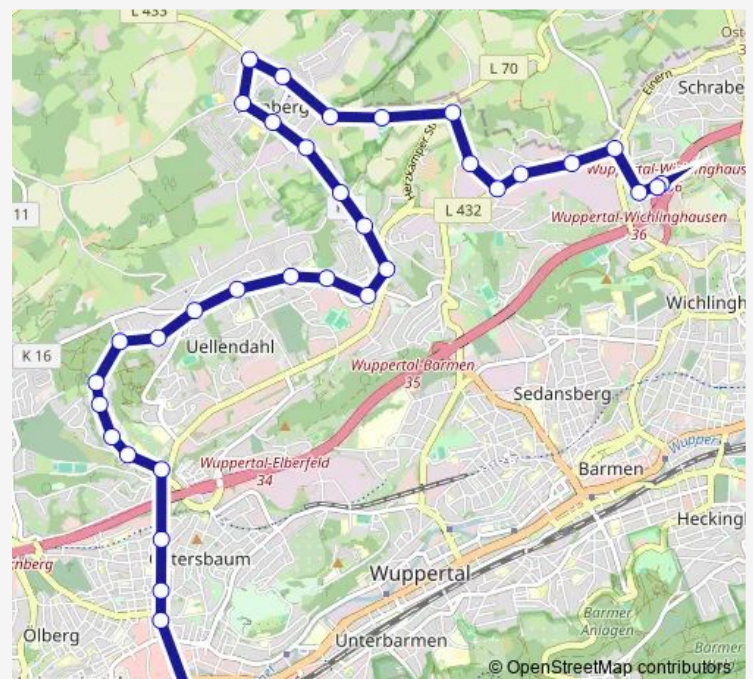

### Direction

Wuppertal Hbf — Wuppertal Markland

35 stops

[Open route schedule](#)

Wuppertal Hbf

Wuppertal Karlsplatz

Wuppertal Ludwigstraße

Wuppertal Schleswiger Straße

Wuppertal Höhenstraße

### Route schedule

Wuppertal Hbf — Wuppertal Markland

Monday	—
Tuesday	—
Wednesday	—
Thursday	01:09-04:10
Friday	01:10-04:10
Saturday	01:09-04:10
Sunday	01:09-04:10

### Route info

Direction: Wuppertal Hbf

Stops: 35

Trip Duration: 0 hour 33 min

NE 3 — Wuppertal Hbf - Schaumlöffel

Wuppertal Am Handweiser

Wuppertal Am Krüppershaus

Wuppertal Dönberg Kirche