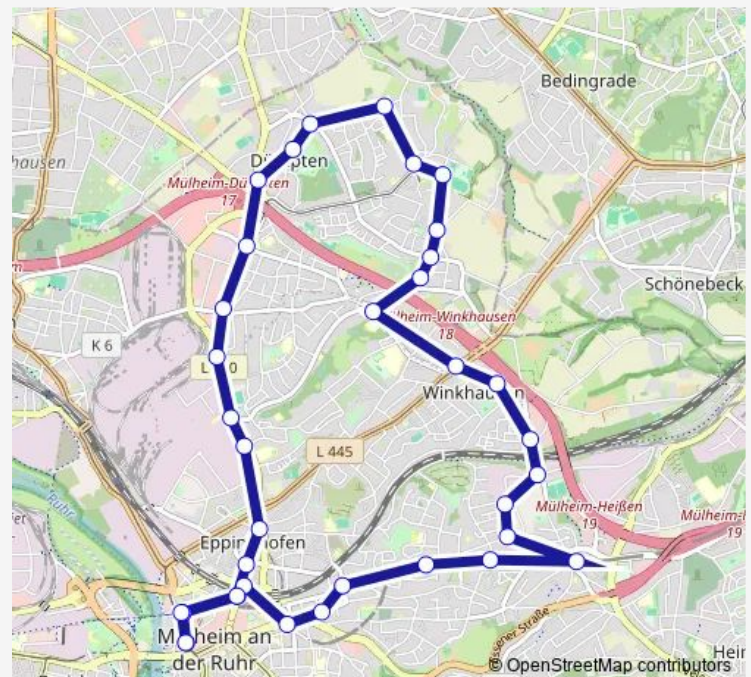

Mülheim Geitlingstr.

Mülheim Finefraustr.

Mülheim Hänflingstraße

Mülheim Theodor-Storm-Str.

Mülheim Freiherr-v-Stein Str.

Mülheim Nordstraße

Mülheim Schule Nordstr.

Mülheim Heidkamp

Mülheim Frintroper Str.

Mülheim Anne-Frank-Platz

Mülheim Sportanlage Wenderfeld

Route schedule

Mülheim Stadtmitte — Mülheim Stadtmitte

Monday 00:30-23:30

Tuesday 00:30-23:30

Wednesday 00:30-23:30

Thursday 00:30-23:30

Friday 00:30-23:30

Saturday 00:30-23:30

Sunday 00:30-23:30

Route info

Direction: Mülheim Stadtmitte

Stops: 36

Trip Duration: 0 hour 53 min

■ NE 3

BusMaps

Mülheim Oberdümpfen

Mülheim Agnesstr.

Mülheim Barbarakirche

Mülheim Mariannenweg

Mülheim Grüner Weg

Mülheim Gathestr.