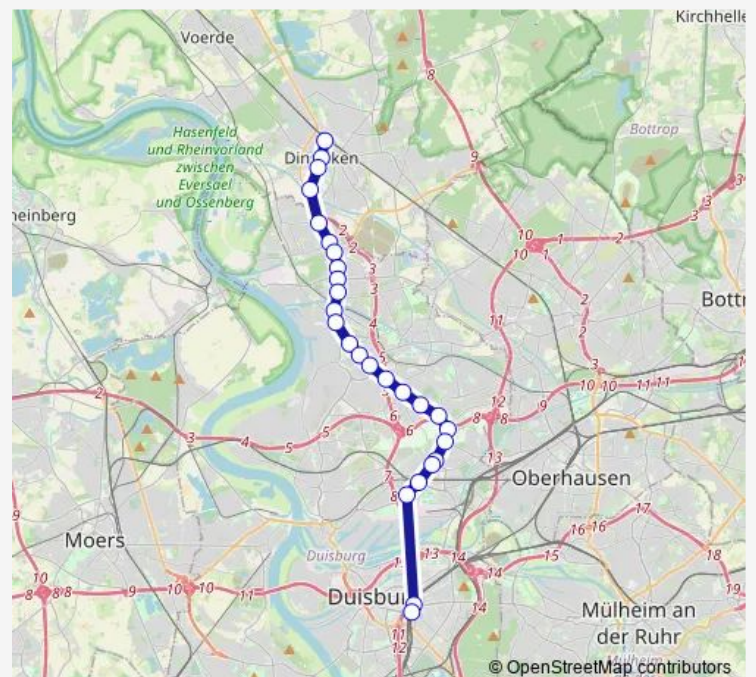

### Route info

Direction: DU-Hbf Osteingang

Stops: 26

Trip Duration: 0 hour 44 min

■ NE 3

BusMaps

Duisburg Watereck

Dinslaken Pollenkamp

Dinslaken Duisburger Straße

Dinslaken Neustraße

Dinslaken Bahnhof