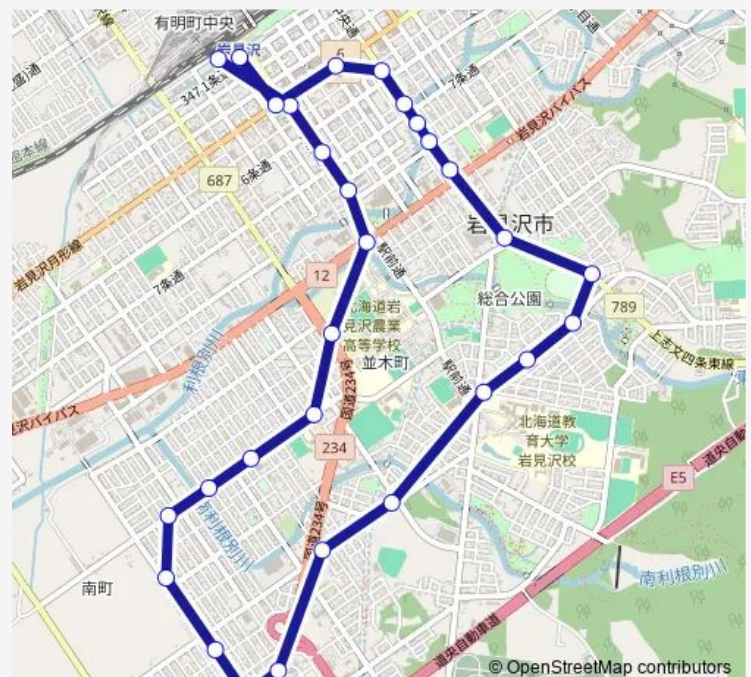

市立図書館前

競技場前

市役所前

Route schedule

岩見沢ターミナル — 岩見沢ターミナル

Monday 09:05-19:40

Tuesday 09:05-19:40

Wednesday 09:05-19:40

Thursday 09:05-19:40

Friday 09:05-19:40

Saturday 09:05-19:05

Sunday 09:05-19:05

Route info

Direction: 岩見沢ターミナル

Stops: 29

Trip Duration: 0 hour 36 min