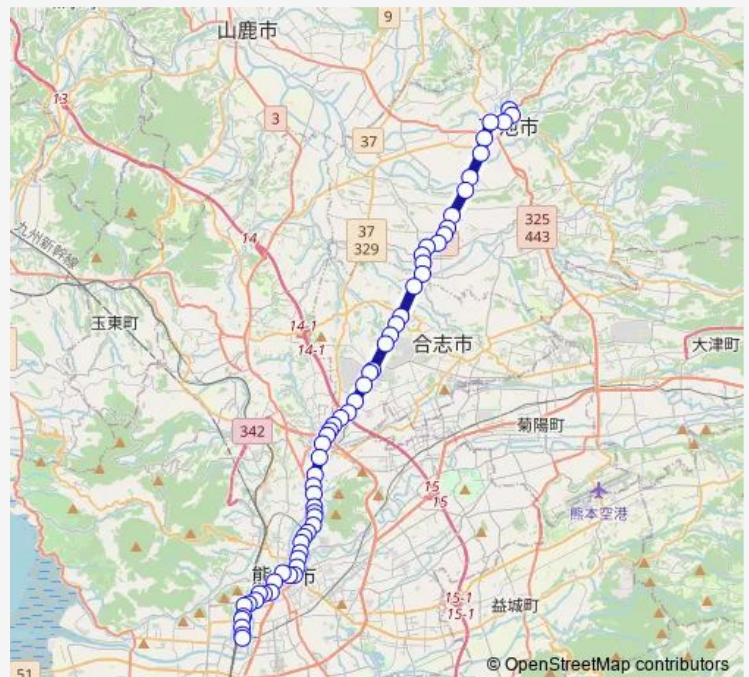

百花園ゴルフ場前

菊池支援学校前

大池・農業公園入口

Route schedule

菊池温泉・市民広場前 — 蓮台寺入口

Monday 06:03-19:51

Tuesday 06:03-19:51

Wednesday 06:03-19:51

Thursday 06:03-19:51

Friday 06:03-19:51

Saturday 06:14-19:54

Sunday 07:05-19:22

Route info

Direction: 菊池温泉・市民広場前

Stops: 60

Trip Duration: 1 hour 37 min