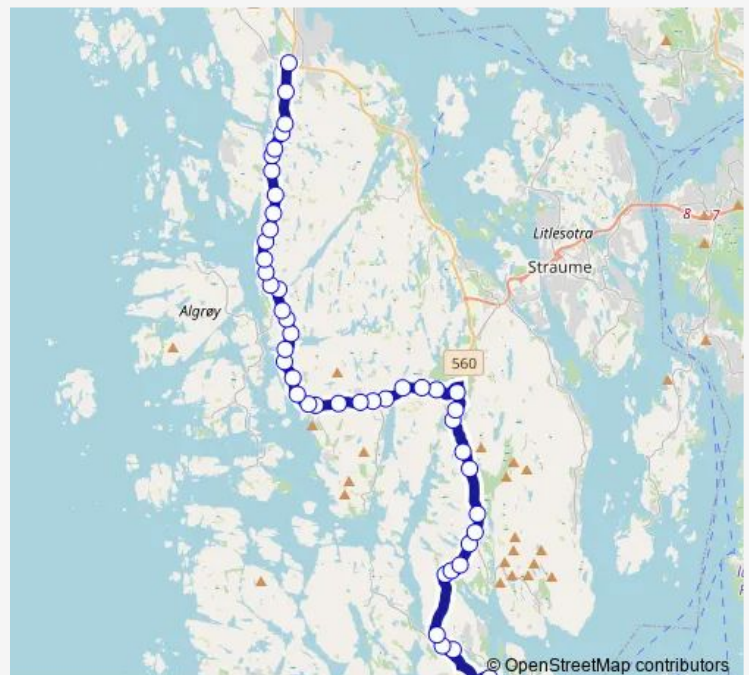

Toftøy ved fotballbanen

Toftøy hyttegrenda

Vik

Stegavika

Svelgen bru

Misje nord

Misje

Misje sør

Solsvik Elvebakken fv. 561

Vindenes kryss

Ågotnes terminal

Route schedule

Blomvåg terminal — Sotra vgs.

Monday	07:10
Tuesday	07:10
Wednesday	07:10
Thursday	07:10
Friday	07:10
Saturday	—
Sunday	—

Route info

Direction: Blomvåg terminal

Stops: 57

Trip Duration: 0 hour 56 min

475 — Blomvåg - Straume - Sund

Ågotnes senter

Maggevarden

Ågotnes

Vanntanken

Spjeldbrekko