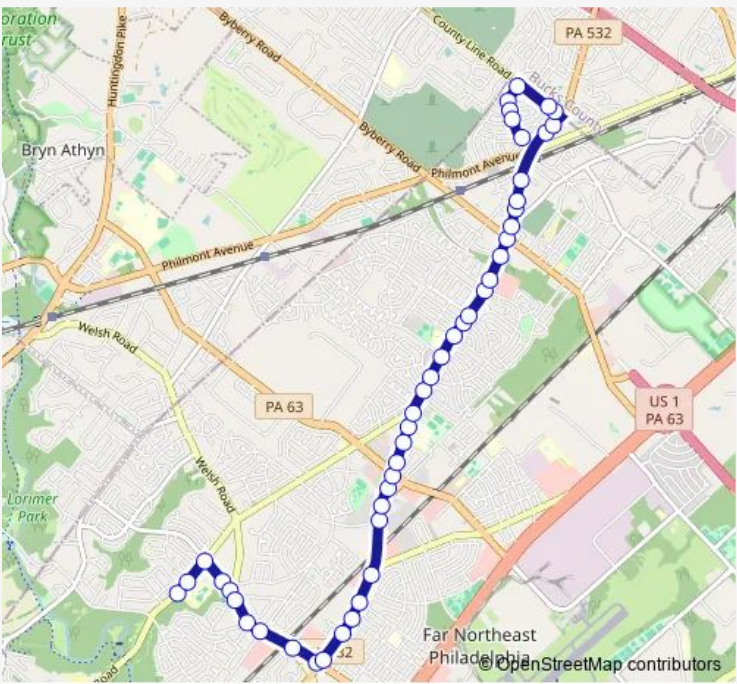

Bus 475 Bustltn-County Ln to Verree-Marchmn

[Go to website](#)

Direction
 Verree Rd & Marchman Rd - 2 Mbfs — Overhill Av & Barcalow St
 46 stops
[Open route schedule](#)

- Verree Rd & Marchman Rd - 2 Mbfs
- Verree Rd & Dogwood Ln
- Verree Rd & Alburger Av
- Alburger Av & Verree Rd - Mbfs
- Alburger Av & Welsh Rd
- Welsh Rd & Rising Sun Av
- Welsh Rd & Grant Av
- Grant Av & Krewstown Rd
- Grant Av & Welsh Rd - Fs
- Grant Av & Bustleton Av
- Bustleton Av & Grant Av - Fs
- Bustleton Av & Fulmer St
- Bustleton Av & Lott St
- Bustleton Av & Bowler St
- Bustleton Av & President St
- Bustleton Av & Norwalk Rd - Fs
- Bustleton Av & Norwalk Rd - Mbfs
- Bustleton Av & Northeast Av - Mbns
- Bustleton Av & Red Lion Rd
- Bustleton Av & Proctor Rd
- Bustleton Av & Gorman St - Fs

Route schedule
 Verree Rd & Marchman Rd - 2 Mbfs — Overhill Av & Barcalow St

Monday	15:24-15:25
Tuesday	15:24-15:25
Wednesday	15:24-15:25
Thursday	15:24-15:25
Friday	15:24-15:25
Saturday	—
Sunday	—

Route info
 Direction: Verree Rd & Marchman Rd - 2 Mbfs
 Stops: 46
 Trip Duration: 0 hour 21 min

Overhill Av & Buxmont St

Overhill Av & Smithfield Av

Overhill Av & Simms St

Overhill Av & Barcalow St

Direction

County Line Rd & Bustleton Av - Fs — Verree Rd & Dogwood Ln

45 stops

[Open route schedule](#)

Saturday —

Sunday —

Route info

Direction: County Line Rd & Bustleton Av - Fs

Stops: 45

Trip Duration: 0 hour 26 min

Bustleton Av & Gorman St

Bustleton Av & Proctor Rd