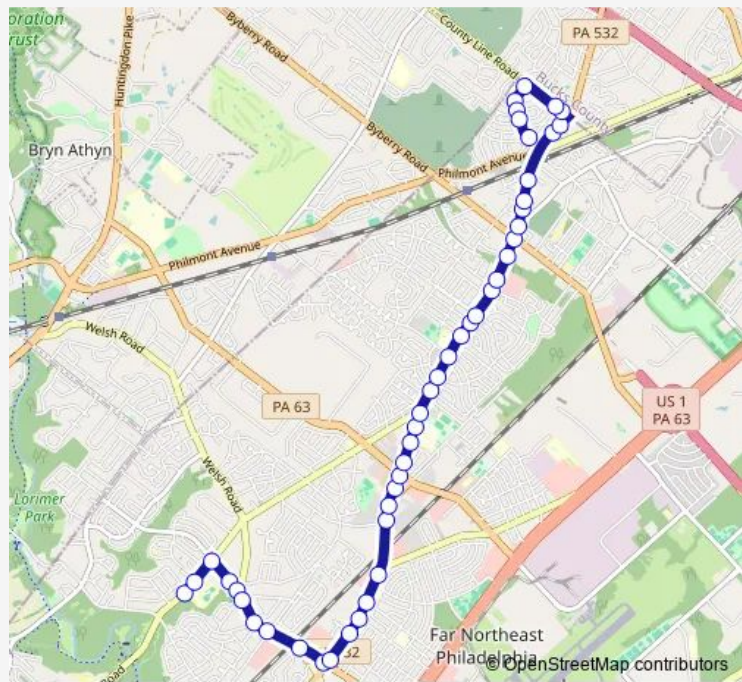

Bus 475 Bustltn-County Ln to Verree-Marchmn

[Go to website](#)

Direction
 Verree Rd & Marchman Rd - 2 MBFS — Overhill Av & Barcalow St
 46 stops
[Open route schedule](#)

- Verree Rd & Marchman Rd - 2 MBFS
- Verree Rd & Dogwood Ln
- Verree Rd & Alburger Av
- Alburger Av & Verree Rd - Mbfs
- Alburger Av & Welsh Rd
- Welsh Rd & Rising Sun Av
- Welsh Rd & Grant Av
- Grant Av & Krewstown Rd
- Grant Av & Welsh Rd - FS
- Grant Av & Bustleton Av
- Bustleton Av & Grant Av - Fs
- Bustleton Av & Fulmer St
- Bustleton Av & Lott St
- Bustleton Av & Bowler St
- Bustleton Av & President St
- Bustleton Av & Norwalk Rd - FS
- Bustleton Av & Norwalk Rd - MBFS
- Bustleton Av & Northeast Av - MBNS
- Bustleton Av & Red Lion Rd
- Bustleton Av & Proctor Rd
- Bustleton Av & Gorman St - Fs

Route schedule
 Verree Rd & Marchman Rd - 2 MBFS — Overhill Av & Barcalow St

Monday	15:24-15:25
Tuesday	15:24-15:25
Wednesday	15:24-15:25
Thursday	15:24-15:25
Friday	15:24-15:25
Saturday	—
Sunday	—

Route info
 Direction: Verree Rd & Marchman Rd - 2 MBFS
 Stops: 46
 Trip Duration: 0 hour 21 min

Overhill Av & Buxmont St

Overhill Av & Smithfield Av

Overhill Av & Simms St

Overhill Av & Barcalow St

Direction

County Line Rd & Bustleton Av - Fs — Verree Rd & Dogwood Ln

45 stops

[Open route schedule](#)

Saturday —

Sunday —

Route info

Direction: County Line Rd & Bustleton Av - Fs

Stops: 45

Trip Duration: 0 hour 26 min

Bustleton Av & Gorman St

Bustleton Av & Proctor Rd