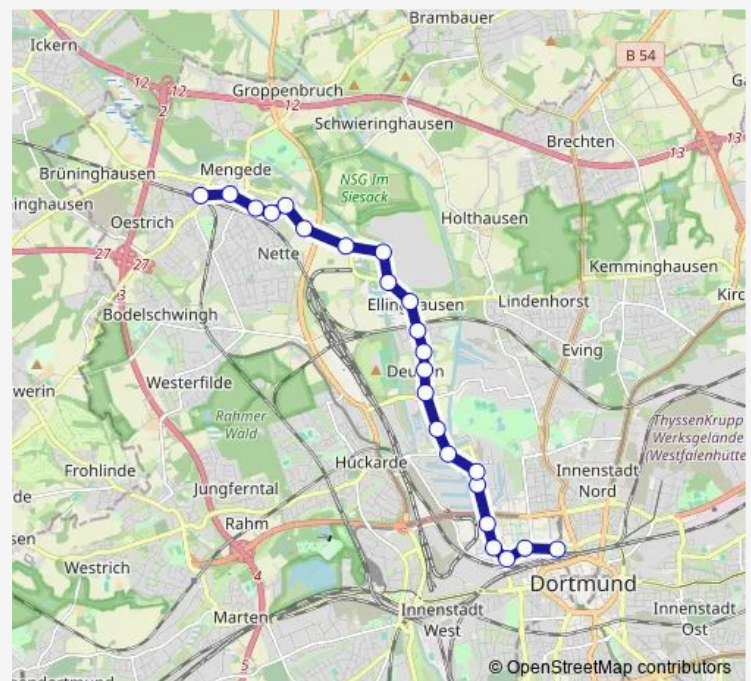

Dortmund Treibstraße

Dortmund Kesselstraße

Dortmund Hafen

Dortmund Drehbrückenstraße

Dortmund Schäferstraße

Dortmund Franziusbrücke

Dortmund Sudkamp

Dortmund Weidenstraße

Thursday 05:31-23:18

Friday 05:31-23:18

Saturday 07:31-22:31

Sunday 09:59-20:31

Route info

Direction: Dortmund Hbf

Stops: 23

Trip Duration: 0 hour 27 min

475

BusMaps

Dortmund Mengede Markt

Dortmund Mengede Bf

Direction

Dortmund Hbf — Dortmund Mengede Bf

22 stops

[Open route schedule](#)

Dortmund Hbf

Dortmund Grüne Straße

Dortmund Treibstraße

Dortmund Kesselstraße

Dortmund Hafen

Dortmund Drehbrückenstraße

Dortmund Schäferstraße

Dortmund Franziusbrücke