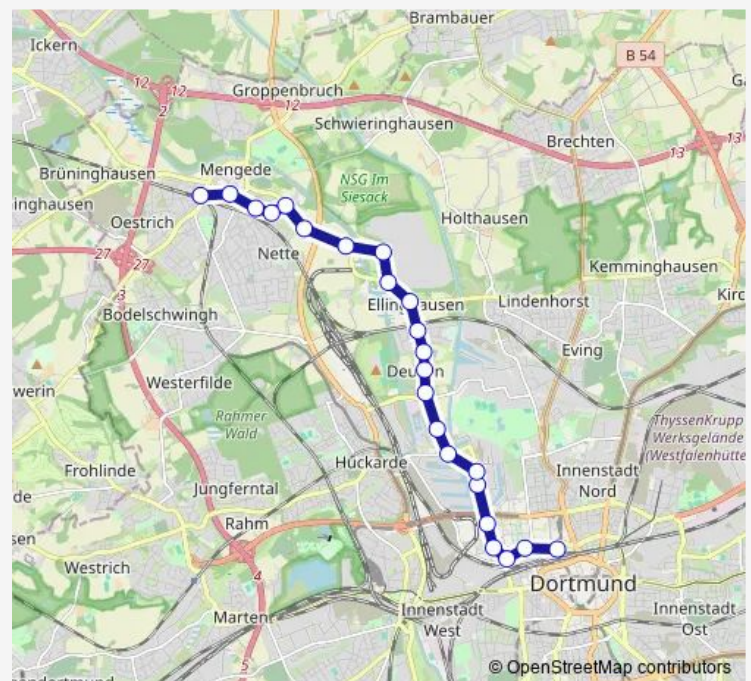

Dortmund Treibstraße

Dortmund Kesselstraße

Dortmund Hafen

Dortmund Drehbrückenstraße

Dortmund Schäferstraße

Dortmund Franziusbrücke

Dortmund Sudkamp

Dortmund Weidenstraße

Thursday 05:31-23:18

Friday 05:31-23:18

Saturday 07:31-22:31

Sunday 09:59-20:31

Route info

Direction: Dortmund Hbf

Stops: 23

Trip Duration: 0 hour 29 min

475

BusMaps

Dortmund Mengede Markt

Dortmund Mengede Bf

Direction

Dortmund Hbf — Dortmund Mengede Bf

22 stops

[Open route schedule](#)

Dortmund Hbf

Dortmund Grüne Straße

Dortmund Treibstraße

Dortmund Kesselstraße

Dortmund Hafen

Dortmund Drehbrückenstraße

Dortmund Schäferstraße

Dortmund Franziusbrücke