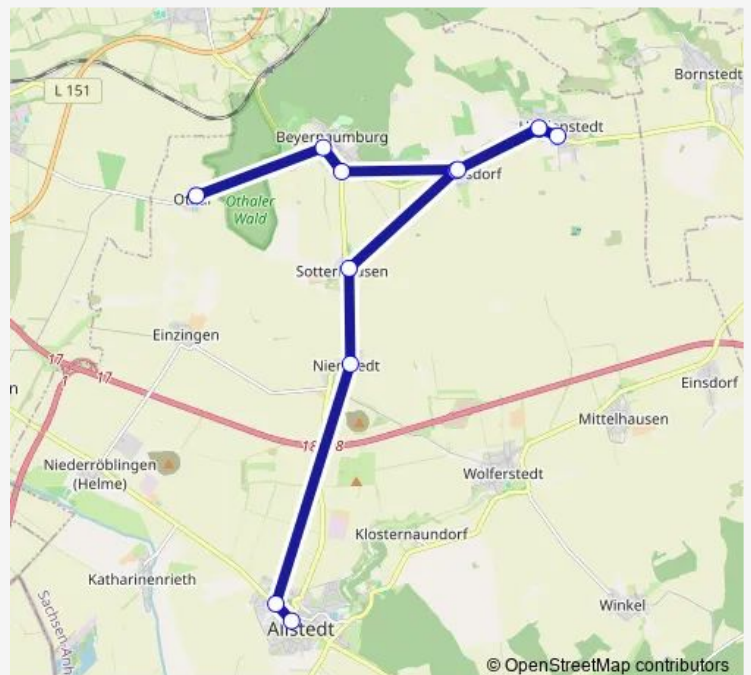

Bus 475

[Go to website](#)

Direction

Allstedt, Markt — Othal (Beyernaumburg)

12 stops

[Open route schedule](#)

Allstedt, Markt

Allstedt, Schule

Nienstedt (Allstedt)

Sotterhausen

Liedersdorf

Oberdorf (Holdenstedt)

Holdenstedt

Oberdorf (Holdenstedt)

Liedersdorf

Beyernaumburg, Sotterhäuser Str.

Beyernaumburg

Othal (Beyernaumburg)

Route schedule

Allstedt, Markt — Othal (Beyernaumburg)

Monday 13:15-15:33

Tuesday 13:15-15:33

Wednesday 13:15-15:33

Thursday 13:15-15:33

Friday 13:15-15:33

Saturday —

Sunday —

Route info

Direction: Allstedt, Markt

Stops: 12

Trip Duration: 0 hour 28 min

■ 475

BusMaps