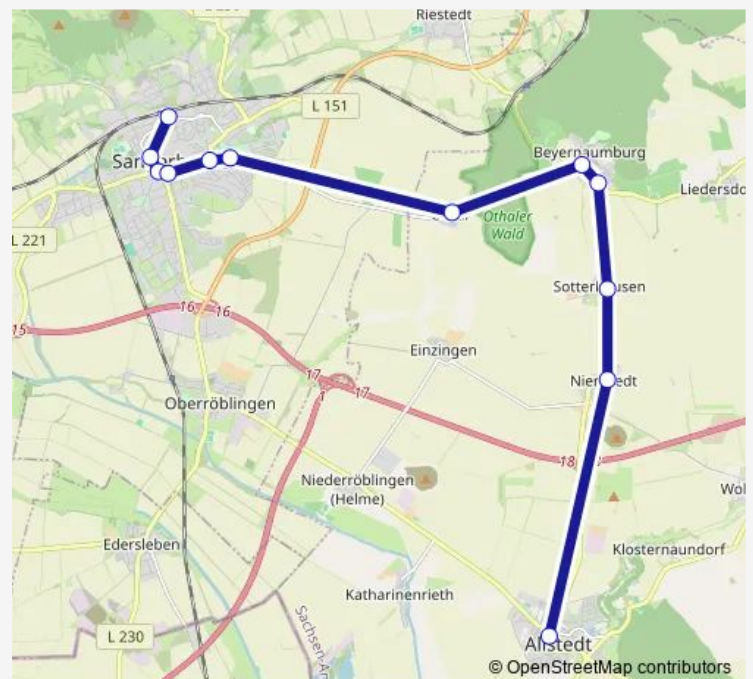

### Direction

Allstedt, Markt — Sangerhausen, Busbahnhof

10 stops

[Open route schedule](#)

Allstedt, Markt

Nienstedt (Allstedt)

Sotterhausen

Beyernaumburg, Sotterhäuser Str.

Beyernaumburg

Othal (Beyernaumburg)

Sangerhausen, Klinikum

Sangerhausen, Riestedter Str.

Sangerhausen, Bonifatiusplatz

Sangerhausen, Busbahnhof

### Route schedule

Allstedt, Markt — Sangerhausen, Busbahnhof

Monday 09:53-13:15

Tuesday 09:53-13:15

Wednesday 09:53-13:15

Thursday 09:53-13:15

Friday 09:53-13:15

Saturday —

### Route info

Direction: Allstedt, Markt

Stops: 10

Trip Duration: 0 hour 28 min

■ 475