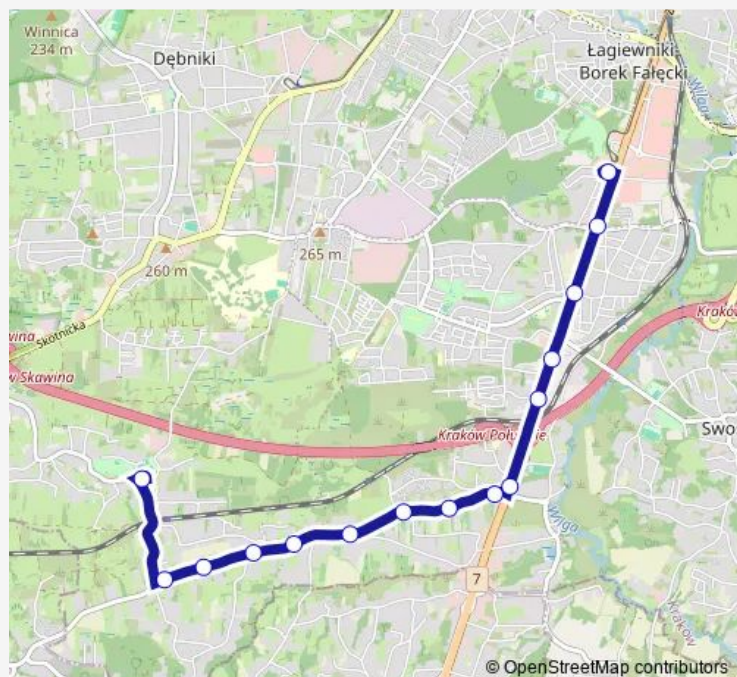

Opatkowice Wiadukt (nż)

Kąpielowa (nż)

Judyma

Góra Borkowska (nż)

Borek Fałęcki

Route schedule

Sidzina — Borek Fałęcki

Monday	05:24-18:34
Tuesday	05:24-18:34
Wednesday	05:24-18:34
Thursday	05:24-18:34
Friday	05:24-18:34
Saturday	—
Sunday	—

Route info

Direction: Sidzina

Stops: 15

Trip Duration: 0 hour 18 min

■ 475

Direction

Borek Fałęcki — Sidzina

14 stops

[Open route schedule](#)

Borek Fałęcki

Góra Borkowska (nż)

Judyma

Kąpielowa (nż)

Opatkowice Wiadukt (nż)

Kłuszyńska

Taklińskiego (nż)