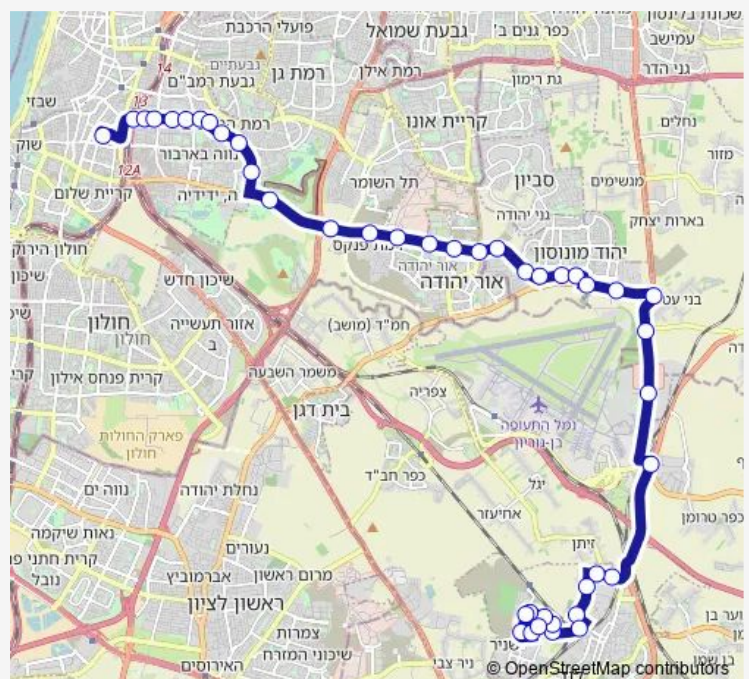

### Route schedule

ת. מרכזית לוד/רציפים — ת.מרכזית תל אביב קומה 6/הורדה

Monday —

Tuesday —

Wednesday —

Thursday —

Friday

05:00-13:25

### Route info

Direction: ת. מרכזית לוד/רציפים

Stops: 34

Trip Duration: 0 hour 39 min

475 — ארבע עונות/נירים-לוד->ת.מרכזית תל אביב קומה 6 /הורדה-תל אביב יפו-11 BusMaps

פארק אריאל שרון/דרך לוד

דרך הטייסים/דרך חיים בר לב