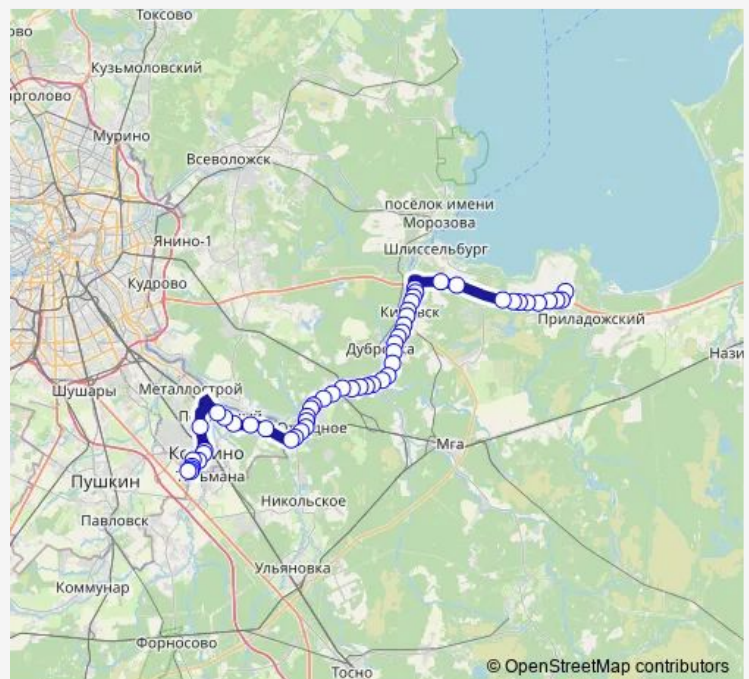

Синявино, 1

44 км

Кировск, Ленинградская ул.

Кировск, Политехнический Техникум

Кировск, Марьинское Кладбище

Кировск, Северная ул.

Кировск, Автовокзал

Кировск, Театральная пл.

Кировск, Дубровская Тэц

Кировск, Производственное Предприятие Росизолит

Набережный-2, По Требованию

Route schedule

Садоводство Восход-1 — г. Колпино, Заводской пр.,
Посадки И Высадки Нет

Monday	—
Tuesday	—
Wednesday	—
Thursday	—
Friday	—
Saturday	13:19-17:08
Sunday	13:11-17:03

Route info

Direction: Садоводство Восход-1

Stops: 54

Trip Duration: 1 hour 59 min

■ 475 — г. Колпино, Заводской пр. - Садоводство
Восход-1

Набережный-1, По Требованию
Невский Пятачок, По Требованию
Арбузово, По Требованию
Кладбище Арбузово, По Требованию
река Мойка, По Требованию
река Мга, По Требованию
Лобаново-2, По Требованию
Лобаново-1, По Требованию
Павлово, Кирпичный Завод, По Требованию
Мостоотряд-428, По Требованию
42-й км, По Требованию
Петрушино, По Требованию
Отрадное-3, По Требованию
Отрадное-2, По Требованию
Отрадное-1, По Требованию
Гидромонтаж, По Требованию
Механическая, По Требованию
Мачтопиточный Завод, По Требованию
Отрадное, Дорога В Никольское
Отрадное, Судоремонтные Мастерские, По
Требованию
Сапёрный, Мебельный Комбинат
Сапёрный, Дорожная ул.
Лагерное шоссе
Понтонный, Школа-Интернат #10
ж.-д. Платформа Понтонная
Школа # 452
ул. Труда
бульвар Свободы

Адмиралтейская ул.

ул. Веры Слуцкой, угол Пролетарской ул.

ул. Веры Слуцкой, угол Бульв. Трудящихся

ул. Веры Слуцкой, 91

ул. Веры Слуцкой, угол Заводского пр.

г. Колпино, Заводской пр., Посадки И Высадки Нет