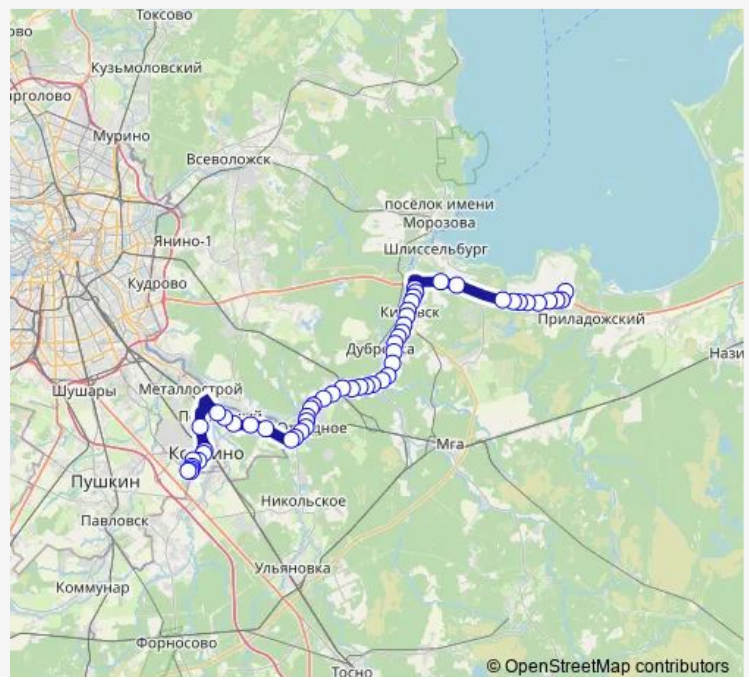

Bus 475 г. Колпино, Заводской пр. - Садоводство Восход-1

[Go to website](#)

Direction

Садоводство Восход-1 — г. Колпино, Заводской пр.,
Посадки И Высадки Нет

54 stops

[Open route schedule](#)

Садоводство Восход-1

57 км

56 км

55 км

54 км

53 км

52 км

51 км

50 км

Синявино, 1

44 км

Кировск, Ленинградская ул.

Кировск, Политехнический техникум

Кировск, Марьинское кладбище

Кировск, Северная ул.

Кировск, Автовокзал

Кировск, Театральная пл.

Кировск, Дубровская Тэц

Кировск, Производственное Предприятие Росизолит

Набережный-2, По Требованию

Route schedule

Садоводство Восход-1 — г. Колпино, Заводской пр.,
Посадки И Высадки Нет

Monday —

Tuesday —

Wednesday —

Thursday —

Friday —

Saturday 13:19-17:08

Sunday 13:11-17:03

Route info

Direction: Садоводство Восход-1

Stops: 54

Trip Duration: 2 hour 7 min

■ 475 — г. Колпино, Заводской пр. - Садоводство
Восход-1