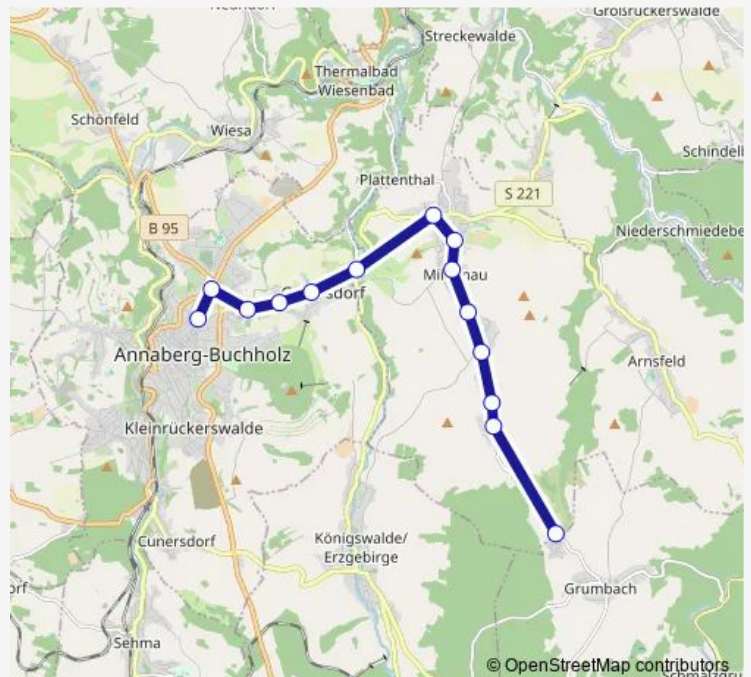

Mildenau, Mitte

Mildenau, Gasthof

Mildenau, Textilhaus

Mildenau, Sportplatz

Route schedule

Mildenau, Oberdorf — Mildenau, Sportplatz

Monday	07:08
Tuesday	07:08
Wednesday	07:08
Thursday	07:08
Friday	07:08
Saturday	—
Sunday	—

Route info

Direction: Mildenau, Oberdorf

Stops: 6

Trip Duration: 0 hour 8 min

■ 434

Direction

Neugrumbach, Wendeschleife — Annaberg-Buchholz,
Busbahnhof

14 stops

[Open route schedule](#)

Neugrumbach, Wendeschleife

Mildenau, Dorfstr

Mildenau, Oberdorf

Mildenau, Abzw Königswalde

Mildenau, Mitte

Mildenau, Gasthof

Mildenau, Textilhaus

Mildenau, Tankstelle

Geyersdorf, Unterdorf

Geyersdorf, Turnhalle

Geyersdorf, An der Bleiche

Geyersdorf, Ortseingang

Annaberg-Buchholz, Rve

Annaberg-Buchholz, Busbahnhof

Route schedule