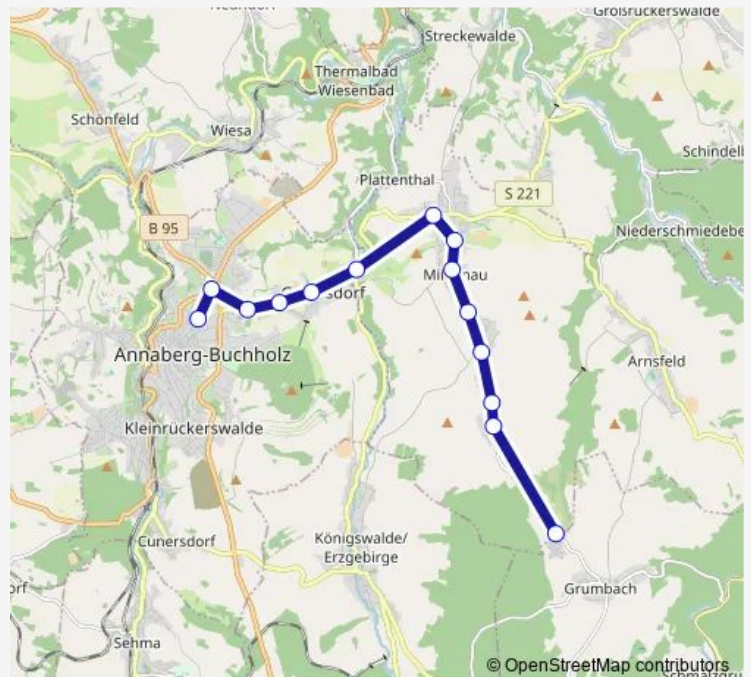

Mildenau, Mitte

Mildenau, Gasthof

Mildenau, Textilhaus

Mildenau, Sportplatz

Route schedule

Mildenau, Oberdorf — Mildenau, Sportplatz

Monday	07:08
Tuesday	07:08
Wednesday	07:08
Thursday	07:08
Friday	07:08
Saturday	—
Sunday	—

Route info

Direction: Mildenau, Oberdorf

Stops: 6

Trip Duration: 0 hour 8 min

434

Direction

Neugrumbach, Wendeschleife — Annaberg-Buchholz, Busbahnhof

14 stops

[Open route schedule](#)

Neugrumbach, Wendeschleife

Mildenau, Dorfstr

Mildenau, Oberdorf

Mildenau, Abzw Königswalde

Mildenau, Mitte

Mildenau, Gasthof

Mildenau, Textilhaus

Mildenau, Tankstelle

Geyersdorf, Unterdorf

Geyersdorf, Turnhalle

Geyersdorf, An der Bleiche

Geyersdorf, Ortseingang

Annaberg-Buchholz, Rve

Annaberg-Buchholz, Busbahnhof

Route schedule