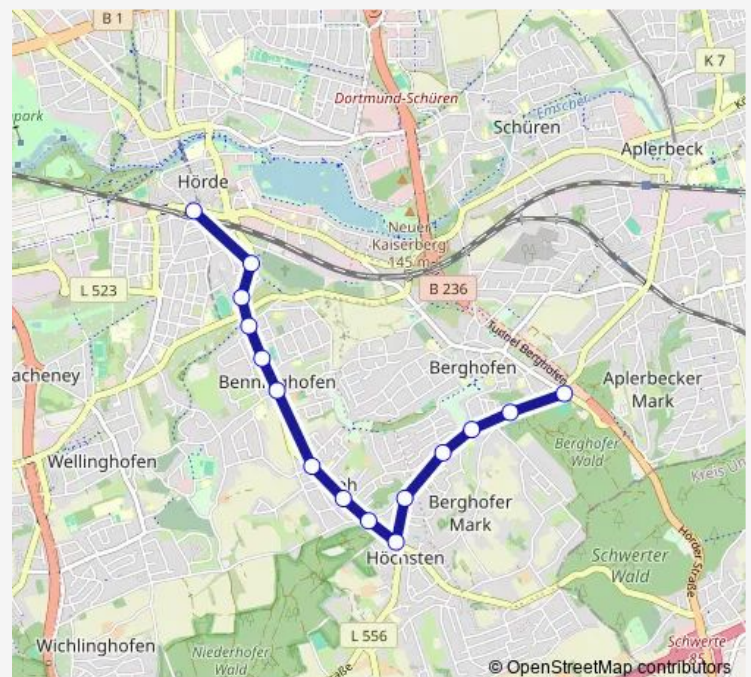

Dortmund Gradigenweg

Dortmund Rubinstraße

Dortmund Selzerstraße

Dortmund Schöner Pfad

Dortmund Schwerter Wald

Route schedule

Dortmund Hörde Bf — Dortmund Schwerter Wald

Monday 05:42-18:12

Tuesday 05:42-18:12

Wednesday 05:42-19:15

Thursday 05:42-18:12

Friday 05:42-18:12

Saturday 09:10-19:42

Sunday 10:42-19:15

Route info

Direction: Dortmund Hörde Bf

Stops: 15

Trip Duration: 0 hour 14 min

Direction

Dortmund Schwerter Wald — Dortmund Hörde Bf

15 stops

[Open route schedule](#)

Dortmund Schwerter Wald

Dortmund Schöner Pfad

Dortmund Selzerstraße

Dortmund Rubinstraße

Dortmund Gradigenweg

Dortmund Höchsten

Dortmund Niederhofer Kohlenweg

Dortmund Im Papenkamp

Dortmund Benninghofer Heide

Dortmund Overgünne