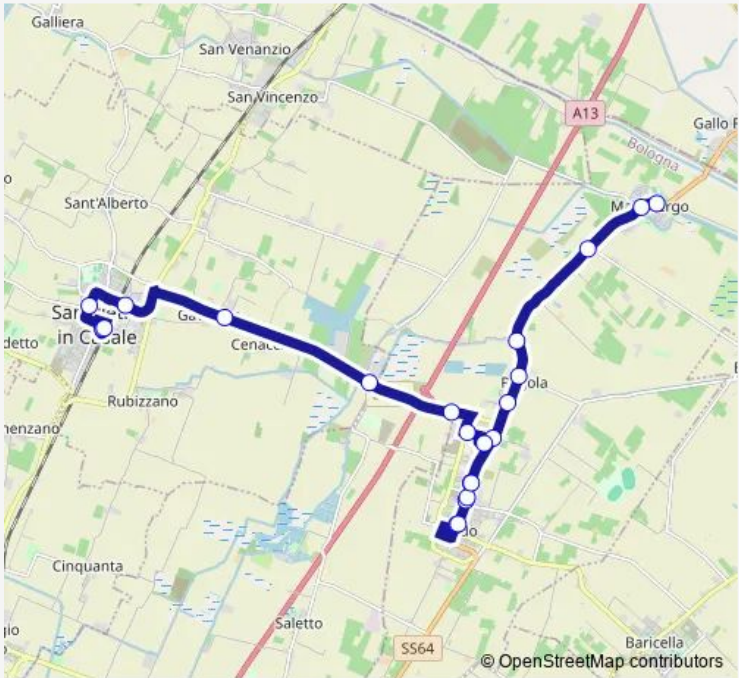

Bus 434 Malalbergo - Altedo - San Pietro in Casale

[Go to website](#)

Direction
 Malalbergo — SAN Pietro IN C. Stazione
 22 stops
[Open route schedule](#)

- Malalbergo
- Malalbergo Rosselli
- Scalone
- Pegola Scuole
- Pegola Centro
- Pegola
- Ventarola
- Altedo Z.I.
- Altedo Galilei
- Altedo
- Altedo
- Altedo Galilei
- Altedo Z.I.
- Altedo Z.I. Palazzino
- Altedo Z.I. 11 Settembre 2001
- Scolo Lorgana
- Ponticelli Bivio CA` Bianca
- Gavaseto
- SAN Pietro IN C. Galliera Nord
- SAN Pietro IN C. Ospedale
- SAN Pietro IN C. Stazione

Route schedule
 Malalbergo — SAN Pietro IN C. Stazione

Monday	06:42-17:58
Tuesday	06:42-17:58
Wednesday	06:42-17:58
Thursday	06:42-17:58
Friday	06:42-17:58
Saturday	—
Sunday	—

Route info
 Direction: Malalbergo
 Stops: 22
 Trip Duration: 0 hour 28 min

434 — Malalbergo - Altedo - San Pietro in Casale **BusMaps**

Direction

SAN Pietro IN C. Stazione — Altedo

11 stops

[Open route schedule](#)

SAN Pietro IN C. Stazione

SAN Pietro IN C. Ospedale

SAN Pietro IN C. Galliera Nord

Route schedule

SAN Pietro IN C. Stazione — Altedo

Monday 07:55-18:35

Tuesday 07:55-18:35

Wednesday 07:55-18:35

Thursday 07:55-18:35

Friday 07:55-18:35

Saturday —