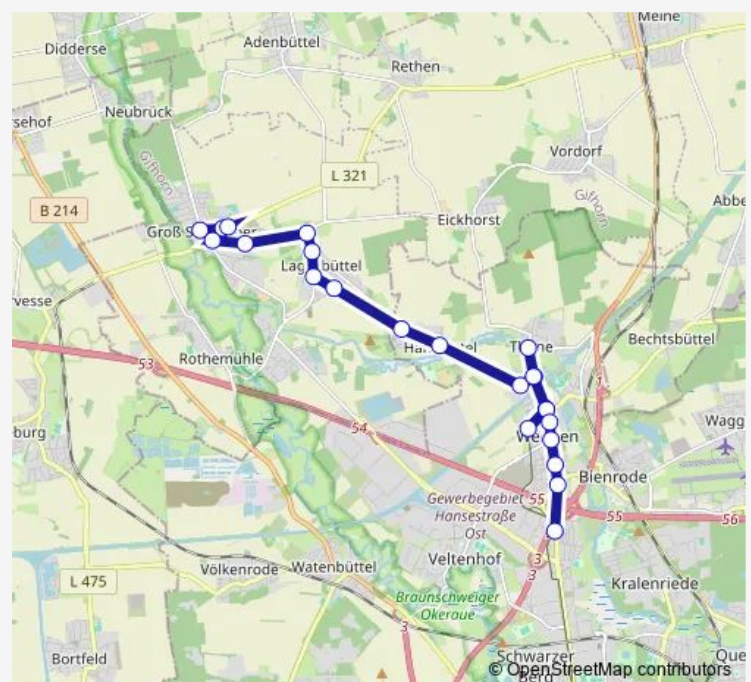

Route schedule

Braunschweig, Heideblick — Gr.Schwülper, OBS Papenteich

Monday	07:07
Tuesday	07:07
Wednesday	07:07
Thursday	07:07
Friday	07:07
Saturday	—
Sunday	—

Route info

Direction: Braunschweig, Heideblick

Stops: 19

Trip Duration: 0 hour 23 min

434

Direction

Braunschweig, Lincolnsiedlung — Groß Schwülper, Poststraße

23 stops

[Open route schedule](#)

Braunschweig, Lincolnsiedlung

BS, Milo-von-Bismarck-Platz

Braunschweig, Siemsstraße

Braunschweig, Hauptstraße

Braunschweig, Alter Postweg

Braunschweig, Aschenkamp

Braunschweig, Heideblick

Braunschweig, Aschenkamp

Braunschweig, Am Kanal

Braunschweig, Krugplatz

Braunschweig, Am Kanal

Braunschweig, An der Lahwiese

Braunschweig, Hackelkamp

Braunschweig, Hänflingstraße

Lagesbüttel, Harxbütteler Straße

Lagesbüttel, Neuer Kamp

Lagesbüttel, Rotteweg