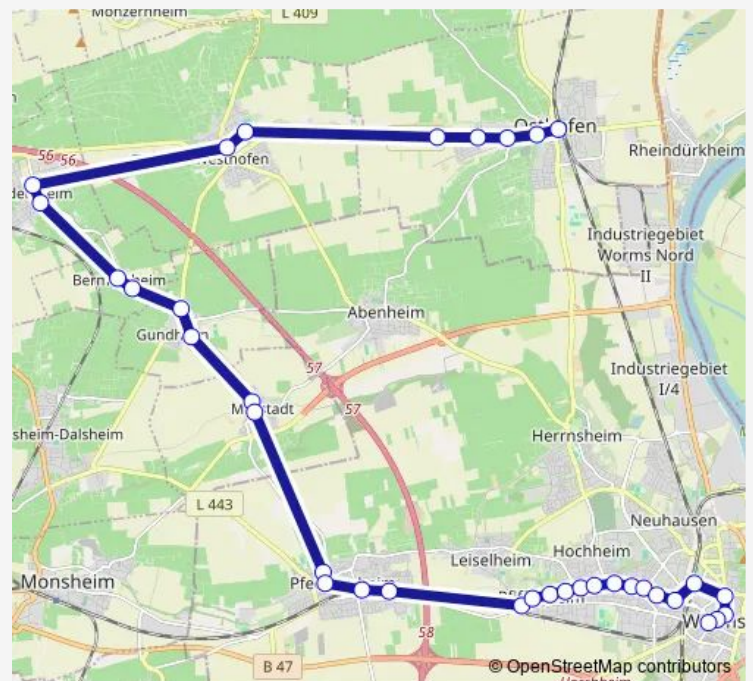

Direction

Bermersheim/Gun, Bürgerhaus — Osthofen, Schulzentrum

9 stops

[Open route schedule](#)

Bermersheim/Gun, Bürgerhaus

Bermersheim/Gun, Dorfplatz

Gundersheim, Wormser Straße

Gundersheim, Sportplatz

Westhofen, Jahnstraße

Osthofen, Abzw. Mühlheim

Osthofen, Ruhebänke

Osthofen, Schnappgasse

Osthofen, Schulzentrum

Route schedule

Bermersheim/Gun, Bürgerhaus — Osthofen, Schulzentrum

Monday 06:50

Tuesday 06:50

Wednesday 06:50

Thursday 06:50

Friday 06:50

Saturday —

Sunday —

Route info

Direction: Bermersheim/Gun, Bürgerhaus

Stops: 9

Trip Duration: 0 hour 25 min

Direction

Osthofen, Bahnhof — Worms, Marktplatz

35 stops

[Open route schedule](#)

Osthofen, Bahnhof

Osthofen, Tempelgässchen