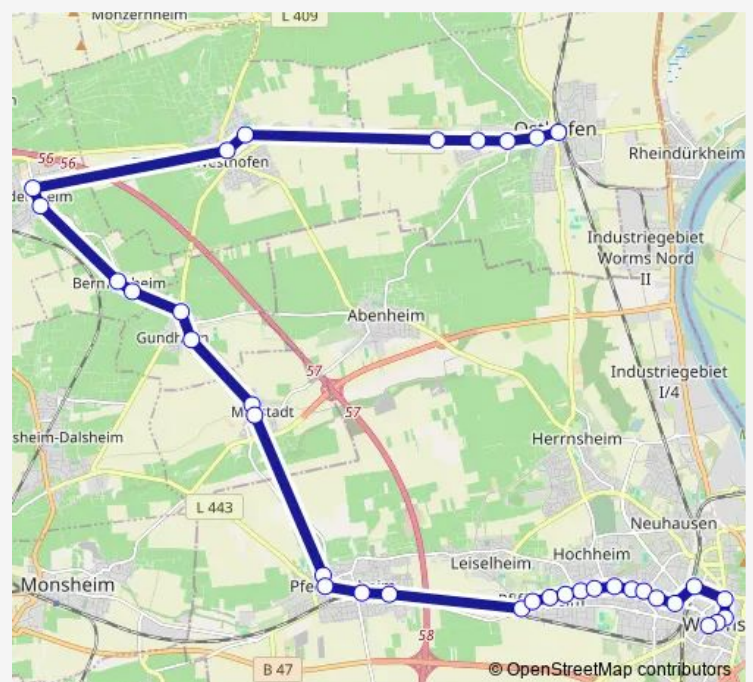

### Direction

Bermersheim/Gun, Bürgerhaus — Osthofen, Schulzentrum

9 stops

[Open route schedule](#)

Bermersheim/Gun, Bürgerhaus

Bermersheim/Gun, Dorfplatz

Gundersheim, Wormser Straße

Gundersheim, Sportplatz

Westhofen, Jahnstraße

Osthofen, Abzw. Mühlheim

Osthofen, Ruhebänke

Osthofen, Schnappgasse

Osthofen, Schulzentrum

### Route schedule

Bermersheim/Gun, Bürgerhaus — Osthofen, Schulzentrum

Monday 06:50

Tuesday 06:50

Wednesday 06:50

Thursday 06:50

Friday 06:50

Saturday —

### Route info

Direction: Bermersheim/Gun, Bürgerhaus

Stops: 9

Trip Duration: 0 hour 25 min

434