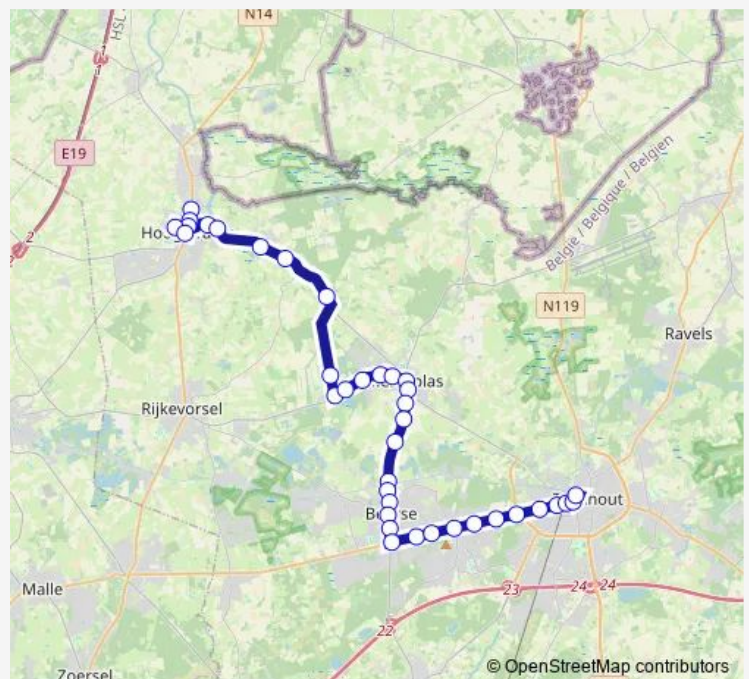

Merksplas Nachtegaalstraat

Merksplas Bareeltje

Merksplas Dorp

Route schedule

Turnhout Warande perron 1 — Hoogstraten Van Aertse-
laerplein

Monday 07:16-07:21

Tuesday 07:16-07:21

Wednesday 07:16-07:21

Thursday 07:16-07:21

Friday 07:16-07:21

Saturday —

Sunday —

Route info

Direction: Turnhout Warande perron 1

Stops: 36

Trip Duration: 0 hour 55 min

Wortel Kolonieweg

Wortel Dorp

Hoogstraten Lindendreef

Hoogstraten 't Spijker perron 4

Hoogstraten VITO

Hoogstraten K. Boomstraat

Hoogstraten Begijnhof

Hoogstraten Van Aertselaerplein

Direction

Hoogstraten Van Aertselaerplein — Turnhout Warande perron 1

36 stops

[Open route schedule](#)

Hoogstraten Van Aertselaerplein

Hoogstraten Begijnhof

Hoogstraten K. Boomstraat

Hoogstraten VITO