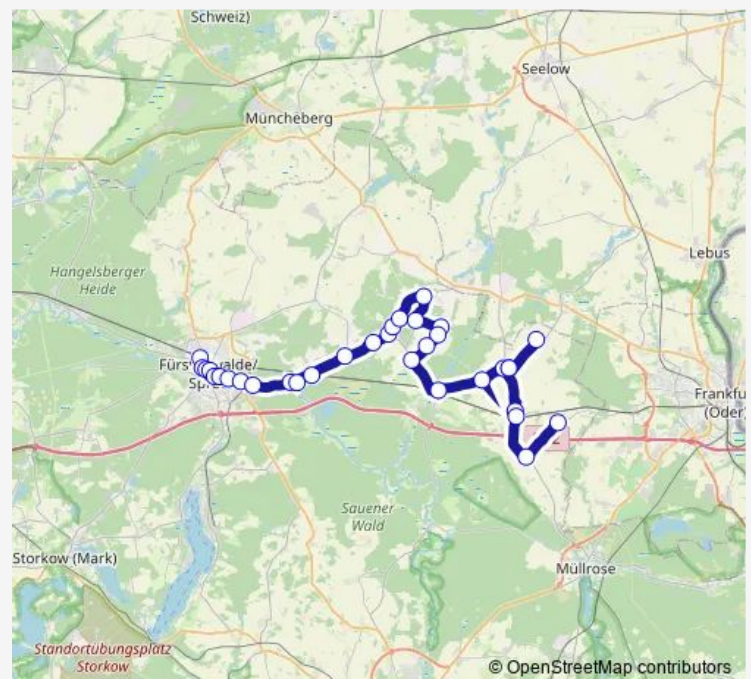

Berkenbrück (LOS), Mitte

Berkenbrück (LOS), Bahnhof

Demnitz, Mühle

Falkenberg (bei Briesen), Ausbau

Falkenberg (bei Briesen), Dorf

Falkenberg (bei Briesen), Am Park

Wilmersdorf (bei Briesen), Vorwerk 2

Wilmersdorf (bei Briesen), Am Teich

Wilmersdorf (bei Briesen), Vorwerk 1

Alt Madlitz, Gaststätte

Alt Madlitz, Dorf

Route schedule

Fürstenwalde, Bahnhof — Pillgram, Schulstr.

Monday 05:24-16:36

Tuesday 05:24-16:36

Wednesday 05:24-16:36

Thursday 07:15-16:36

Friday 07:15-16:36

Saturday —

Sunday —

Route info

Direction: Fürstenwalde, Bahnhof

Stops: 33

Trip Duration: 1 hour 12 min

Sieversdorf (Los)

Petersdorf (bei Briesen), Gemeinde

Jacobsdorf (Mark), Dorf

Jacobsdorf (Mark), Bahnhof

Biegen

Pillgram, Schulstr.

Direction

Pillgram, Schulstr. — Fürstenwalde, Bahnhof