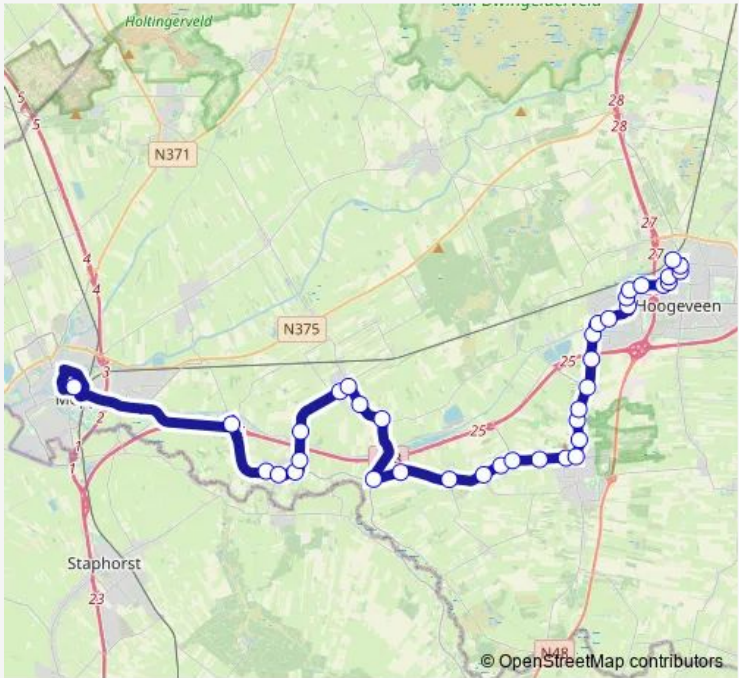

Bus 434 Nachtbus Meppel - Zuidwolde - Hoogeveen

[Go to website](#)

Direction
 Meppel, Prinsenplein — Hoogeveen, Station uitstaphalte
 38 stops
[Open route schedule](#)

- Meppel, Prinsenplein
- Rogat, Rotonde
- De Wijk, Vijverweg
- De Wijk, Willem Koopsweg
- De Wijk, Broeksteeg
- De Wijk, H. Tillemaweg
- De Wijk, Schoonveldeweg
- Koekange, De Meidoorn
- Koekange, Dorpsstraat
- Koekange, Eggedijkje
- Koekange, Koekangerweg
- De Stapel, Leijenweg
- Veeningen, Commissieweg 33
- Veeningen, Schoolweg
- Zuidwolde, Burg. Tonckensstraat
- Zuidwolde, Veeningen 3
- Zuidwolde, Willem Moesweg
- Zuidwolde, Linieweg
- Zuidwolde, Molenweg
- Zuidwolde, Busstation
- Zuidwolde, Hoofdstraat 2

Route schedule
 Meppel, Prinsenplein — Hoogeveen, Station uitstaphalte

Monday	—
Tuesday	03:19
Wednesday	—
Thursday	—
Friday	—
Saturday	—
Sunday	03:19

Route info
 Direction: Meppel, Prinsenplein
 Stops: 38
 Trip Duration: 0 hour 50 min

Zuidwolde, Stuw

Zuidwolde, Hoogeveenseweg 9

Ten Arlo, Spiekampenweg

Ten Arlo, Hoogeveenseweg 6

Hoogeveen, Erflanden

Hoogeveen, Nieuwe Brug

Hoogeveen, Schuttevaer

Hoogeveen, Kinholtsweg

Hoogeveen, v Leeuwenhoekstraat

Hoogeveen, Grittenborgh

Hoogeveen, Ziekenhuis

Hoogeveen, Griendtsveenweg

Hoogeveen, Marisstraat

Hoogeveen, Kemperstraat

Hoogeveen, Willemskade

Hoogeveen, Industrierweg