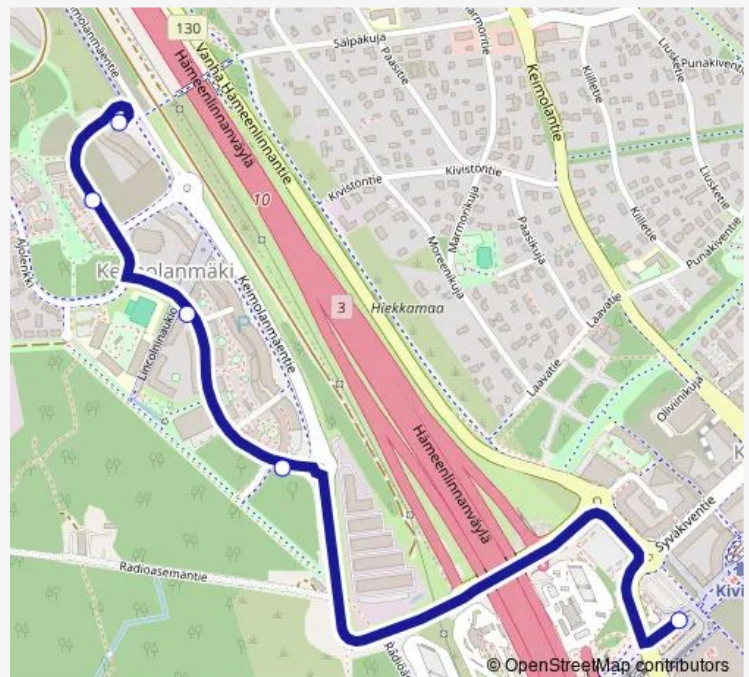

Ruutulippu

Varikkopolku

## Route schedule

Kivistön asema — Varikkopolku

Monday	06:15-23:45
Tuesday	05:55-23:28
Wednesday	05:34-22:54
Thursday	06:35-21:19
Friday	05:10-22:24
Saturday	06:25-21:20
Sunday	08:25-19:58

## Route info

Direction: Kivistön asema

Stops: 5

Trip Duration: 0 hour 6 min

■ 434 — Kivistö-Keimolanmäki

**BusMaps**

## Direction

Varikkopolku — Kivistön asema

5 stops

[Open route schedule](#)

Varikkopolku

Ruutulippu

Ajolenkki

Vauhtikuja