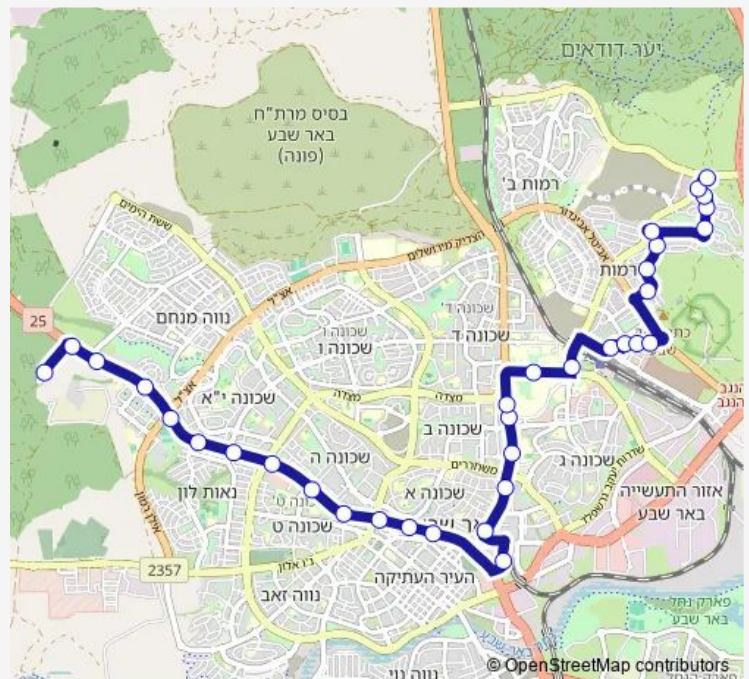

Direction

מסוף רמות — מדבריום

34 stops

[Open route schedule](#)

מסוף רמות

אורי צבי גרינברג/שדרות צה"ל

האנדרטה/שדרות אורי צבי גרינברג

האנדרטה/יוסף תקוע

גן הראשונים/יצחק רגר

קניון הנגב/יצחק בן צבי

Route schedule

מסוף רמות — מדבריום

Monday	06:30-14:00
Tuesday	06:30-14:00
Wednesday	06:30-14:00
Thursday	06:30-14:00
Friday	06:30-11:00
Saturday	—
Sunday	06:30-14:00

Route info

Direction: מסוף רמות

Stops: 34

Trip Duration: 0 hour 33 min

4 — מדבריום-באר שבע->מסוף רמות-באר שבע-11

ת.מרכזית/עירוניים לדרום

שדרות דוד חכם/תחנה מרכזית

שדרות דוד טוביהו/סוקולוב

שדרות דוד טוביהו/חיים נחמן ביאליק

משטרה/שדרות דוד טוביהו

שדרות דוד טוביהו/סיני

גרנד קניון/שדרות דוד טוביהו

שדרות דוד טוביהו/דרך מצדה

שדרות דוד טוביהו/שאול המלך

שדרות דוד טוביהו/בכור שטרית

קאנטרי קלאב/שדרות דוד טוביהו