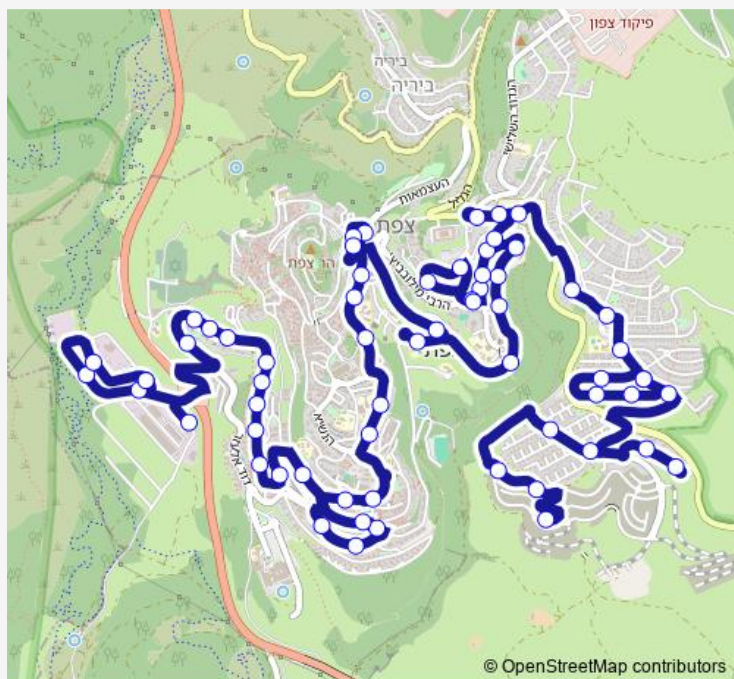

דוד רמז/האחד עשר

דוד רמז/האחד עשר

האחד עשר/לוחמי הגטאות

Route schedule

אזור תעשייה צפת ד — נחל הבניאס/נחל דישון

Monday	00:30-23:30
Tuesday	00:30-23:30
Wednesday	00:30-23:30
Thursday	00:30-23:30
Friday	00:30-16:30
Saturday	20:30-23:15
Sunday	05:30-23:30

Route info

Direction: אזור תעשייה צפת ד

Stops: 64

Trip Duration: 0 hour 55 min

■ א4 — אזור תעשייה צפת ד-צפת->נחל הבניאס/נחל דישון-צפת-2 BusMaps

חיים וייצמן/הרצל

חיים וייצמן/מ'ג יורדי הסירה

אליהו פרומצ'נקו/יעקב לוי