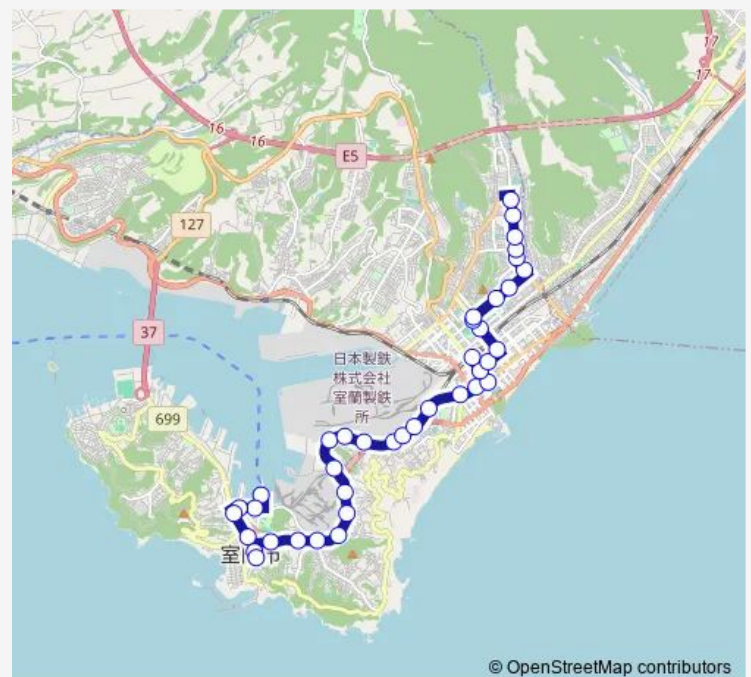

日本製鉄前

輪西九条通

日本製鉄球場前

Route schedule

室蘭フェリーターミナル — 工大

Monday 07:43

Tuesday 07:43

Wednesday 07:43

Thursday 07:43

Friday 07:43

Saturday —

Sunday —

Route info

Direction: 室蘭フェリーターミナル

Stops: 39

Trip Duration: 0 hour 58 min

© OpenStreetMap contributors

■ 室蘭港工大線 往

BusMaps

未広

汐見

東町ターミナル

東町中央

東室蘭駅東口