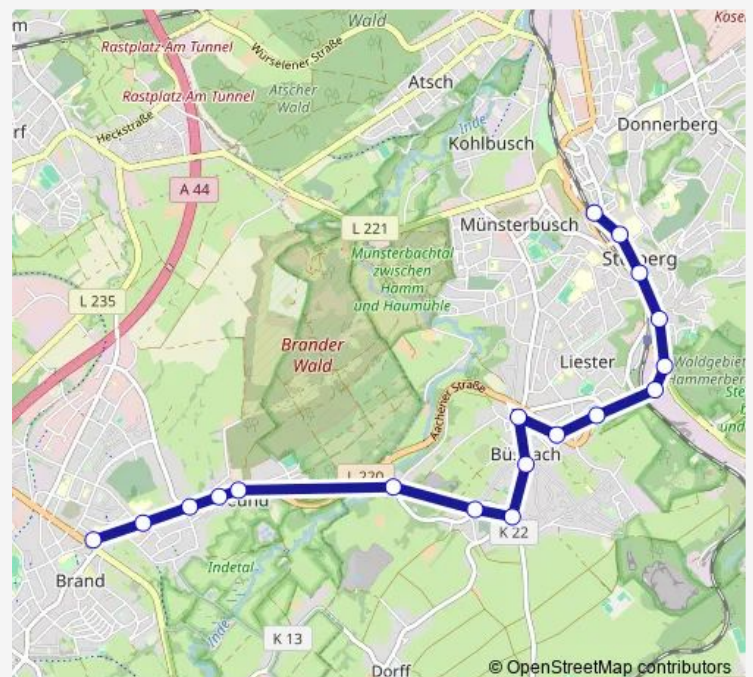

Bus 25V zusätzliche Einsatzwagen an Schultagen

[Go to website](#)

Direction

Aachen, Brand — Stolberg, Mühlener Bahnhof (Bus)

18 stops

[Open route schedule](#)

Aachen, Brand

Aachen, Brand Kolpingstraße

Stolberg, Büsbach Bischofstraße

Stolberg, Büsbach Büsbacher Berg

Stolberg, Finkensief

Stolberg, Finkensief

Stolberg, Altstadt (Bus)

Stolberg, Rathaus (Bus)

Stolberg, Rosental

Stolberg, Mühlener Bahnhof (Bus)

Route schedule

Aachen, Brand — Stolberg, Mühlener Bahnhof (Bus)

Monday	—
Tuesday	13:50
Wednesday	—
Thursday	—
Friday	13:50
Saturday	—
Sunday	—

Route info

Direction: Aachen, Brand

Stops: 18

Trip Duration: 0 hour 23 min