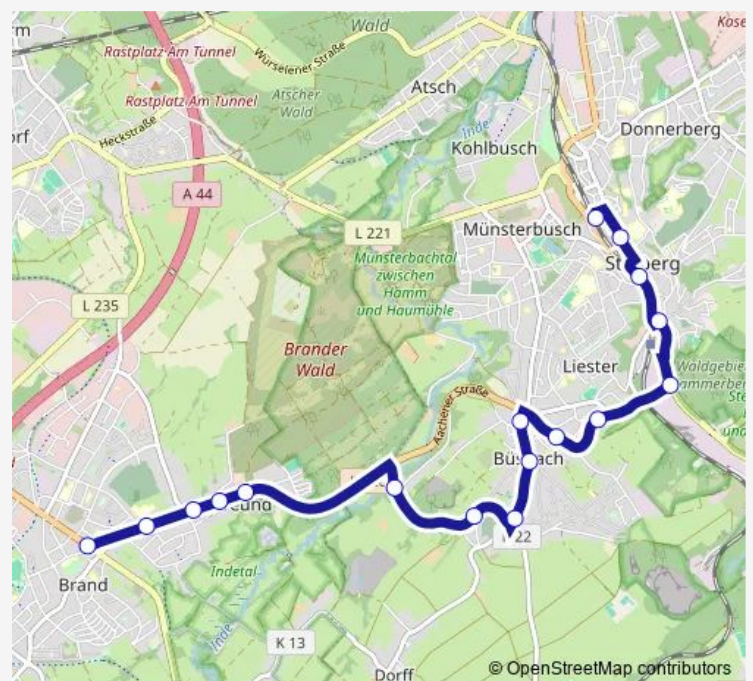

### Direction

Aachen, Brand — Stolberg, Mühlener Bahnhof (Bus)

17 stops

[Open route schedule](#)

- Aachen, Brand
- Aachen, Brand Kolpingstraße
- Aachen, Brand Eilendorfer Straße
- Aachen, Brand Goertzbrunnstraße
- Aachen, Brand Freund
- Stolberg, Büsbach Elgermühle
- Stolberg, Büsbach Friedhof
- Stolberg, Büsbach Kirche
- Stolberg, Büsbach Markt
- Stolberg, Büsbach Aachener Straße
- Stolberg, Büsbach Bischofstraße
- Stolberg, Büsbach Büsbacher Berg
- Stolberg, Finkensief
- Stolberg, Altstadt (Bus)
- Stolberg, Rathaus (Bus)
- Stolberg, Rosental
- Stolberg, Mühlener Bahnhof (Bus)

### Route schedule

Aachen, Brand — Stolberg, Mühlener Bahnhof (Bus)

Monday	—
Tuesday	13:50
Wednesday	—
Thursday	—
Friday	13:50
Saturday	—
Sunday	—

### Route info

Direction: Aachen, Brand

Stops: 17

Trip Duration: 0 hour 23 min

■ 25v — zusätzliche Einsatzwagen an Schultagen

25v Local Bus Service time schedules and route maps are available in an offline PDF at [busmaps.com](https://busmaps.com). Use the [busmaps.com](https://busmaps.com) website to see live bus times, train schedule or subway schedule, and step-by-step directions for all public transit in Aachen