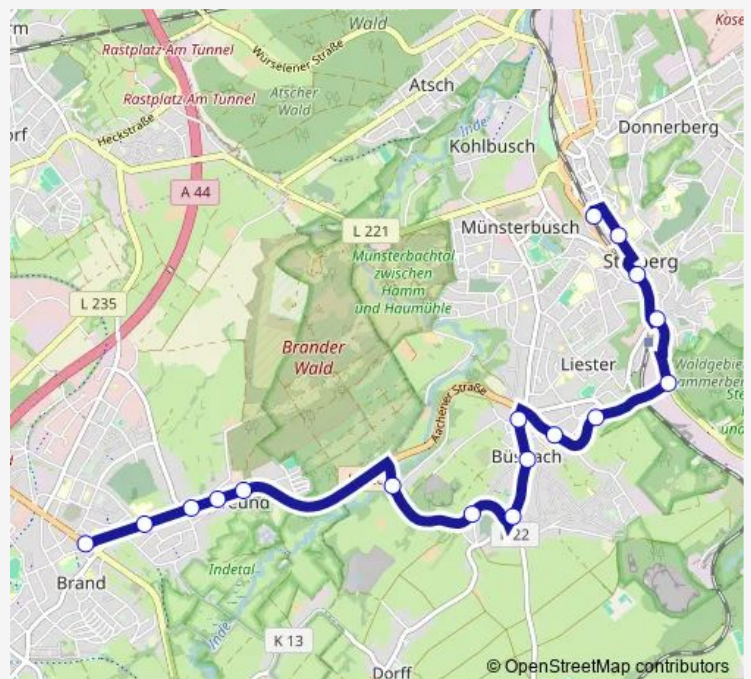

Local Bus Service 25V zusätzliche Einsatzwagen an Schultagen

[Go to website](#)

Direction

Aachen, Brand — Stolberg, Mühlener Bahnhof (Bus)

17 stops

[Open route schedule](#)

- Aachen, Brand
- Aachen, Brand Kolpingstraße
- Aachen, Brand Eilendorfer Straße
- Aachen, Brand Goertzbrunnstraße
- Aachen, Brand Freund
- Stolberg, Büsbach Elgermühle
- Stolberg, Büsbach Friedhof
- Stolberg, Büsbach Kirche
- Stolberg, Büsbach Markt
- Stolberg, Büsbach Aachener Straße
- Stolberg, Büsbach Bischofstraße
- Stolberg, Büsbach Büsbacher Berg
- Stolberg, Finkensief
- Stolberg, Altstadt (Bus)
- Stolberg, Rathaus (Bus)
- Stolberg, Rosental
- Stolberg, Mühlener Bahnhof (Bus)

Route schedule

Aachen, Brand — Stolberg, Mühlener Bahnhof (Bus)

Monday	—
Tuesday	13:50
Wednesday	—
Thursday	—
Friday	13:50
Saturday	—
Sunday	—

Route info

Direction: Aachen, Brand

Stops: 17

Trip Duration: 0 hour 23 min