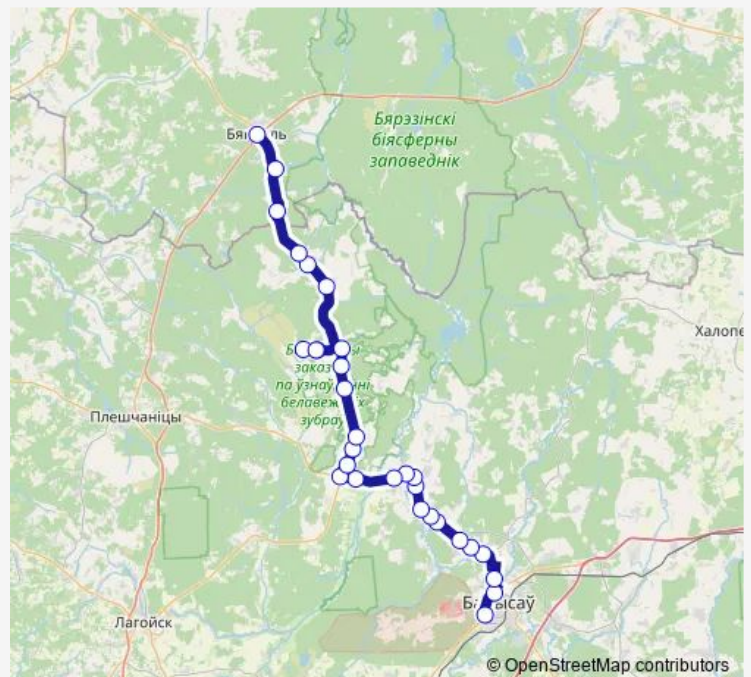

### Direction

Аўтавакзал Барысаў — Аўтастанцыя Бягомль

30 stops

[Open route schedule](#)

Аўтавакзал Барысаў

Памятник экипажу Павла Рака

Рынок

Районная больница

### Route schedule

Аўтавакзал Барысаў — Аўтастанцыя Бягомль

Monday —

Tuesday —

Wednesday —

Thursday —

Friday 13:15

Saturday 06:20-13:15

### Route info

Direction: Аўтавакзал Барысаў

Stops: 30

Trip Duration: 2 hour 5 min

■ 580 (Борисов - Бегомль)

BusMaps

Горелый Луг

Ганцевичи

## Route info

Direction: Аўтастанцыя Бягомль

Stops: 30

Trip Duration: 2 hour 5 min

Малое Стахово

Районная больница

Рынок (Старый город)

Памятник экипажу Павла Рака