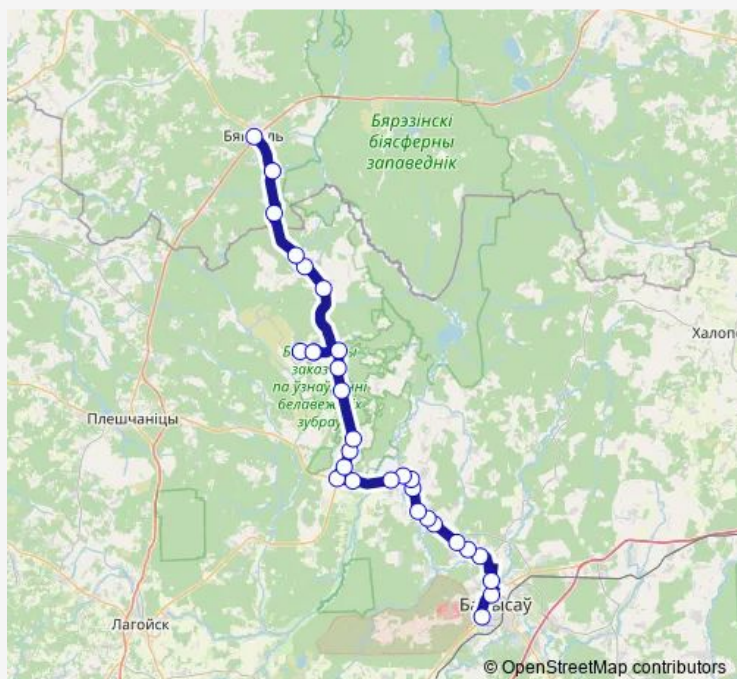

Завидное

Кайтаново

Иканы

Route schedule

Аўтавакзал Барысаў — Аўтастанцыя Бягомль

Monday	—
Tuesday	—
Wednesday	—
Thursday	—
Friday	13:15
Saturday	06:20-13:15
Sunday	06:20-13:15

Route info

Direction: Аўтавакзал Барысаў

Stops: 30

Trip Duration: 2 hour 5 min

■ 580 (Борисов - Бегомль)

Горелый Луг

Ганцевичи

Горелый Луг

Мстиж

Соболевка

10:10-18:20

Route info

Direction: Аўтастанцыя Бягомль

Stops: 30

Trip Duration: 2 hour 5 min

Малое Стахово

Районная больница

Рынок (Старый город)