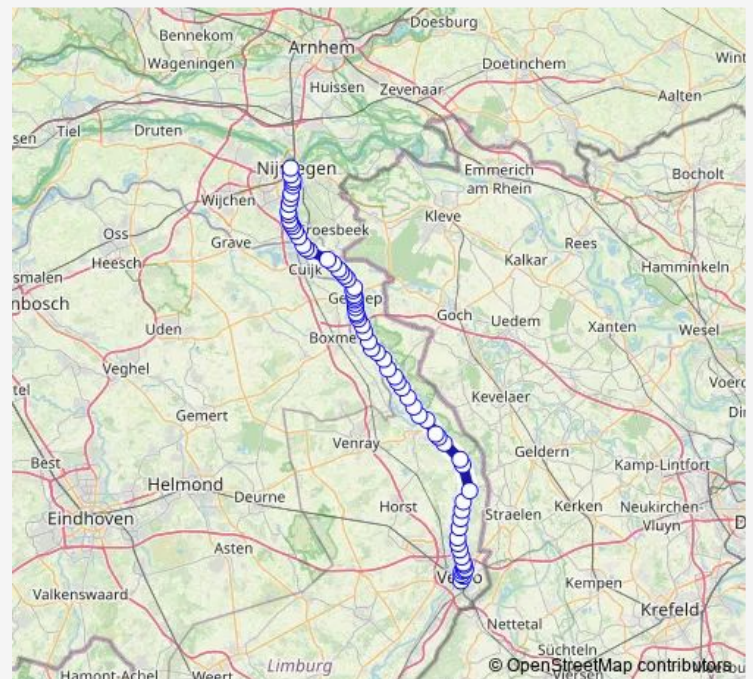

Venlo, Lomm De Voort

Venlo, Lomm Spikweien

Venlo, Lomm Veer naar Lottum

Venlo, Arcen Rotonde N271, Venlo

Venlo, Arcen Thermaalbad

Bergen, Wellerlooi Walbeckerweg

Bergen, Wellerlooi Zuid

Bergen, Wellerlooi Catharinastraat

Bergen, Wellerlooi Kruisstraat

### Route schedule

Venlo, Station (Bus) — Nijmegen Centraal Station

Monday 07:34-17:34

Tuesday 06:31-18:34

Wednesday —

Thursday 07:34-17:34

Friday —

Saturday 06:31-18:34

### Route info

Direction: Venlo, Station (Bus)

Stops: 69

Trip Duration: 1 hour 42 min

Bergen, Well Knikkerdorp

Bergen, Well Kasteellaan

Bergen, Well Leuken

Bergen, Well Halve Maan