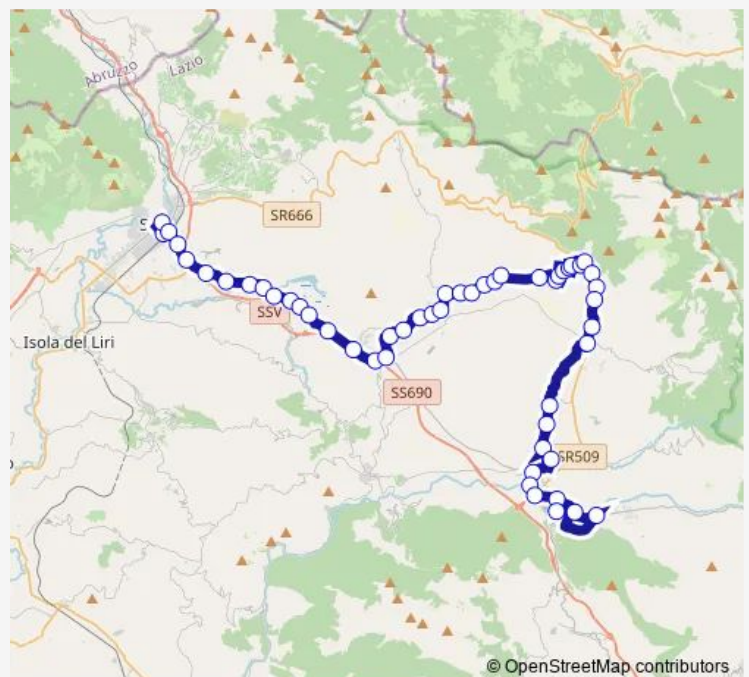

ALVITO | Tiravento # f7504

ALVITO | Corso Equicola # f7505

ALVITO | Via Gallia # f7506

**Route schedule**

Sora | Stazione FS # f5890 — ATINA | Piazza Garibaldi # f7664

Monday	14:25
Tuesday	14:25
Wednesday	14:25
Thursday	14:25
Friday	14:25
Saturday	14:25
Sunday	—

**Route info**

Direction: Sora | Stazione FS # f5890

Stops: 52

Trip Duration: 1 hour 5 min

Sora - Atina # Ar884d

ALVITO | Piazza Umberto I # f7507

ALVITO | Via Fontanelle Via Europa # f7508

ALVITO | Via Valle Donica, 6 # f7509