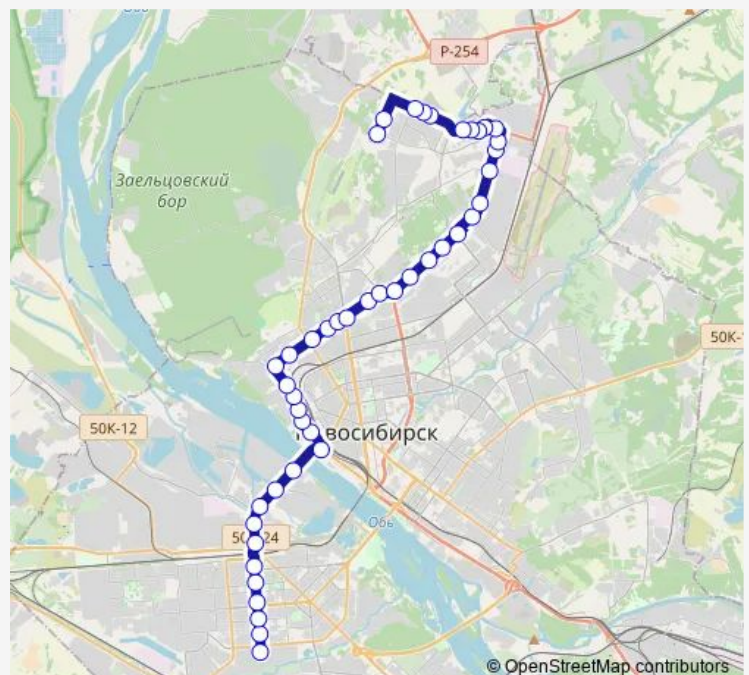

Степная улица (Улица Станиславского)

Площадь Станиславского

Монумент Славы

Пкио имени Кирова

ТЭЦ-2

ТЭЦ-3

Автобаза/ Проезд Энергетиков

Лесоперевалка

Thursday 02:48

Friday 02:48

Saturday 03:20-16:07

Sunday 03:20-16:07

Route info

Direction: Жилмассив Станиславский (конечная)

Stops: 45

Trip Duration: 1 hour 50 min

Wednesday 03:11

Thursday 03:11

Friday 03:11

Saturday 03:23-16:36

Sunday 03:23-16:36

Route info

Direction: ЖК Северная Корона

Stops: 43

Trip Duration: 1 hour 47 min

Холодильная улица

ДК им. Кирова

Маслозавод

Ж/д поликлиника (Владимировская улица)

Облгаи

Магазин №25

Школа №84