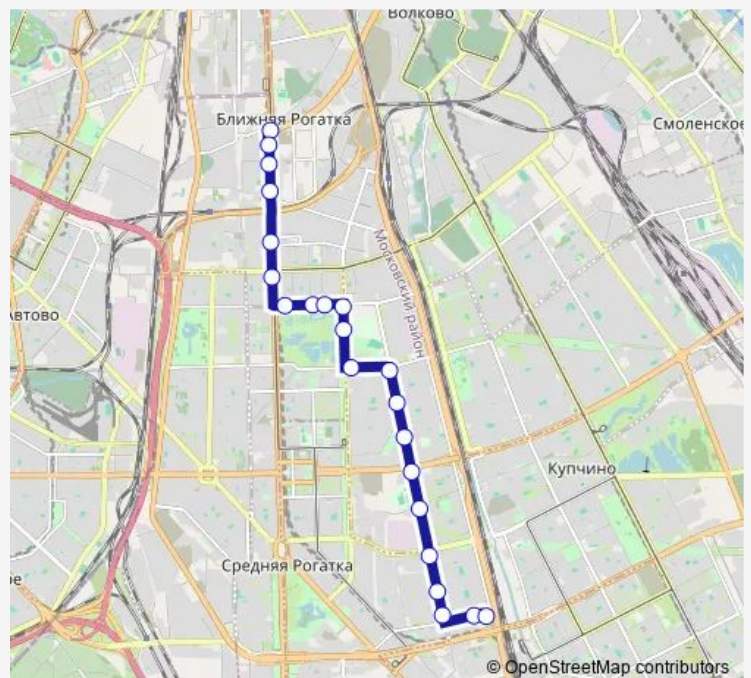

Поликлиника # 51

пр. Космонавтов, 20

Бассейная ул.

пр. Юрия Гагарина

Ска Арена

Кузнецовская ул.

ул. Севастьянова

Московский пр.

Благодатная ул. Университет Мчс

ст. Метро Электросила

Администрация Московского Района

Заставская ул. Кукольный Театр Сказки

Route schedule

Конечная Станция Звёздная ул. (Посадки/Высадки Нет) — ст. Метро Московские Ворота (Оборотная, Посадки/Высадки Нет)

Monday	05:27-22:47
Tuesday	05:27-22:47
Wednesday	05:27-22:47
Thursday	05:27-22:47
Friday	05:27-22:47
Saturday	06:11-22:43
Sunday	06:11-22:43

Route info

Direction: Конечная Станция Звёздная ул. (Посадки/Высадки Нет)

Stops: 20

Trip Duration: 0 hour 31 min

ст. Метро Московские Ворота (Оборотная,
Посадки/Высадки Нет)

Direction

ст. Метро Московские Ворота (Оборотная, Посадки/Высадки Нет) — Конечная Станция Звёздная ул. (Посадки/Высадки Нет)