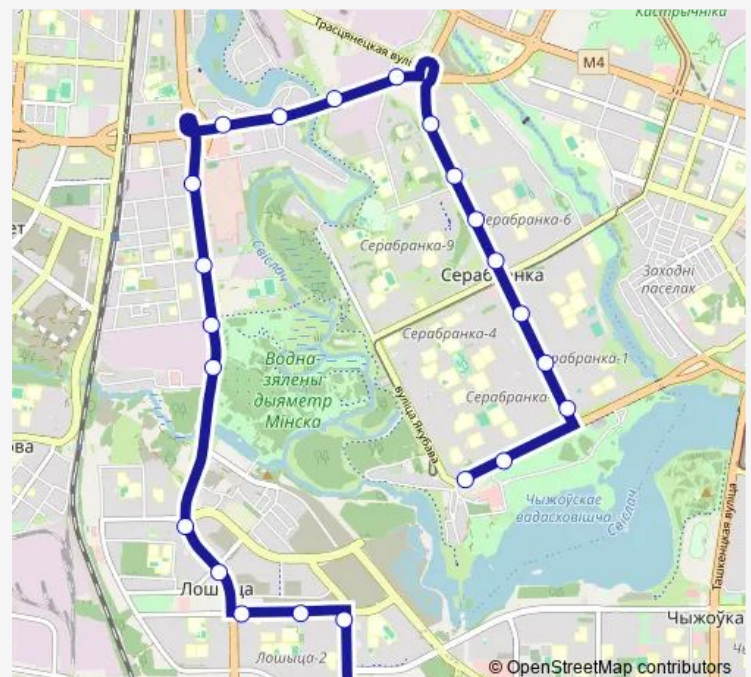

Иосифа Гошкевича

Янки Лучины

Гимназия №40

Route schedule

ДС Серебрянка — ДС Лошица-2

Monday	05:12-00:19 ⁺¹
Tuesday	05:12-00:19 ⁺¹
Wednesday	05:12-00:19 ⁺¹
Thursday	05:12-00:19 ⁺¹
Friday	05:12-00:19 ⁺¹
Saturday	05:32-00:03 ⁺¹
Sunday	05:32-00:03 ⁺¹

Route info

Direction: ДС Серебрянка

Stops: 23

Trip Duration: 0 hour 51 min

24

BusMaps

Лошица-9

ДС Лошица-2

Direction

ДС Лошица-2 — ДС Серебрянка (высадка пассажиров)

23 stops

[Open route schedule](#)

ДС Лошица-2

Лошица-9

Гимназия №40

Янки Лучины

Thursday 05:43-00:47⁺¹

Friday 05:43-00:47⁺¹

Saturday 05:51-00:21⁺¹

Sunday 05:51-00:21⁺¹

Route info

Direction: ДС Лошица-2

Stops: 23

Trip Duration: 0 hour 46 min