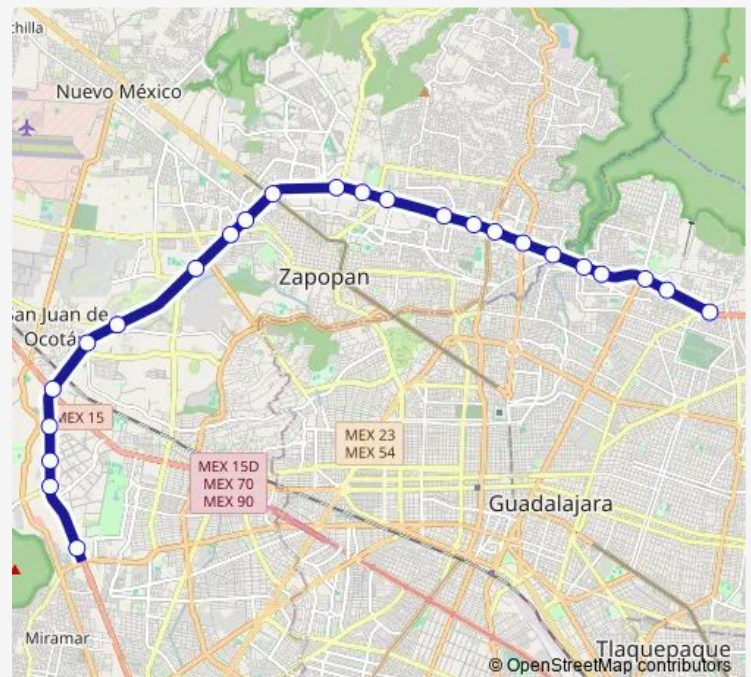

San Juan De Ocotán

Vallarta

Estadio Chivas

Route schedule

Barranca De Huentitán — Parque Metropolitano

Monday	05:00
Tuesday	05:00
Wednesday	05:00
Thursday	05:00
Friday	05:00
Saturday	05:00
Sunday	—

Route info

Direction: Barranca De Huentitán

Stops: 24

Trip Duration: 0 hour 49 min

MP-T02 — Mi Macro Periférico T02

BusMaps

Ciudad Judicial

Ciudad Granja

Parque Metropolitano

Vallarta

San Juan De Ocotán

5 De Mayo

Acueducto

Santa Margarita

Tuzanía

Periférico Belenes

San Isidro

Wednesday 05:00

Thursday 05:00

Friday 05:00

Saturday 05:00

Sunday —

Route info

Direction: Parque Metropolitano

Stops: 24