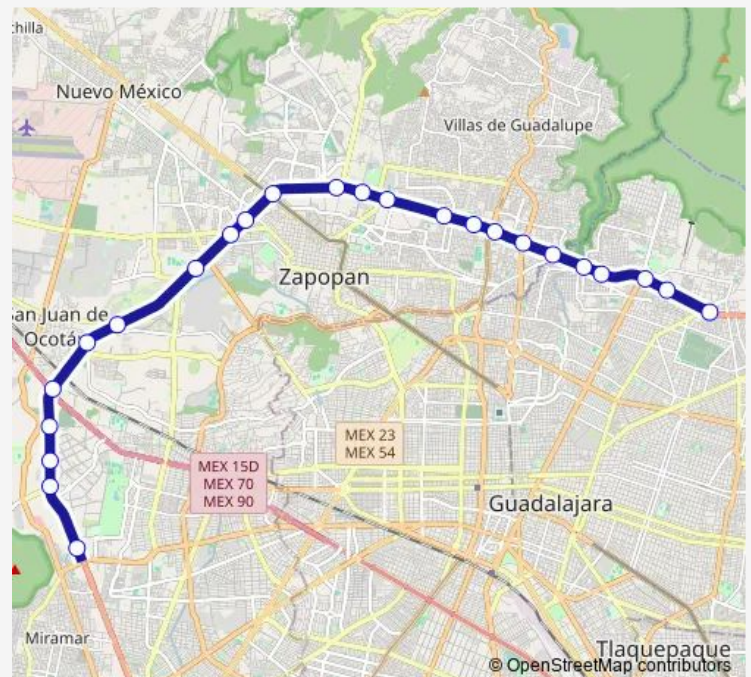

San Isidro

Periférico Belenes

Tuzanía

Santa Margarita

Acueducto

5 De Mayo

San Juan De Ocotán

Vallarta

Estadio Chivas

Route schedule

Barranca De Huentitán — Parque Metropolitano

Monday	05:00
Tuesday	05:00
Wednesday	05:00
Thursday	05:00
Friday	05:00
Saturday	05:00
Sunday	—

Route info

Direction: Barranca De Huentitán

Stops: 24

Trip Duration: 0 hour 49 min

Ciudad Judicial

Ciudad Granja

Parque Metropolitano

Direction

Parque Metropolitano — Barranca De Huentitán

24 stops

[Open route schedule](#)

Parque Metropolitano

Ciudad Granja

Ciudad Judicial

Estadio Chivas

Vallarta

San Juan De Ocotán

5 De Mayo