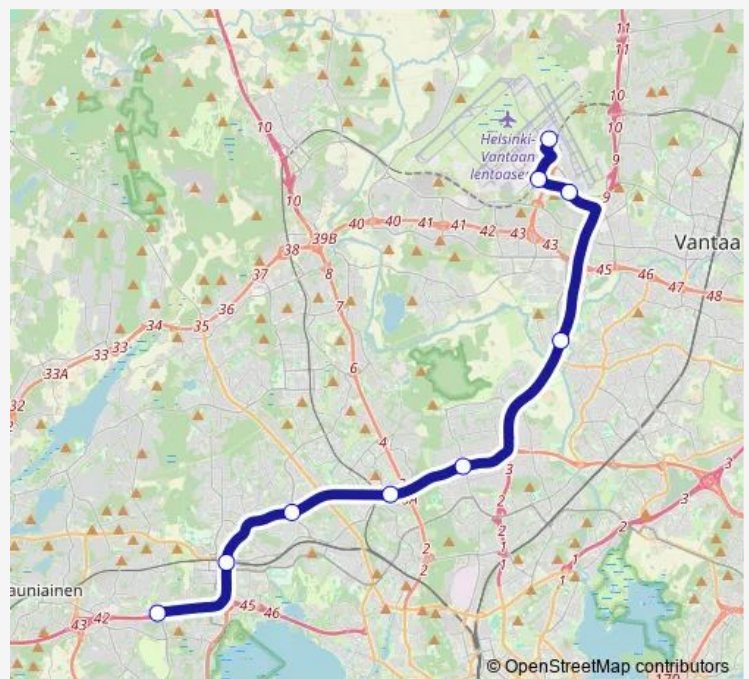

Teknikontie

Liikelentotie

Tammisto

Pakilantie

Kantelettarentie

Konalantie

Leppävaaran asema, lait. 41

Turvesolmu

Route schedule

Helsinki-Vantaan lentoasema, Matkakeskus — Turvesolmu

Monday 06:25-22:05

Tuesday 06:25-22:05

Wednesday 06:25-22:05

Thursday 06:25-22:05

Friday 06:25-22:05

Saturday 08:00-22:05

Sunday 08:00-22:05

Route info

Direction: Helsinki-Vantaan lentoasema, Matkakeskus

Stops: 9

Trip Duration: 0 hour 22 min

■ Helsinki-Vantaa - Turvesolmu (Lohja/Salo/Turku)

Bus time schedules and route maps are available in an offline PDF at busmaps.com. Use the busmaps.com website to see live bus times, train schedule or subway schedule, and step-by-step directions for all public transit in Helsinki