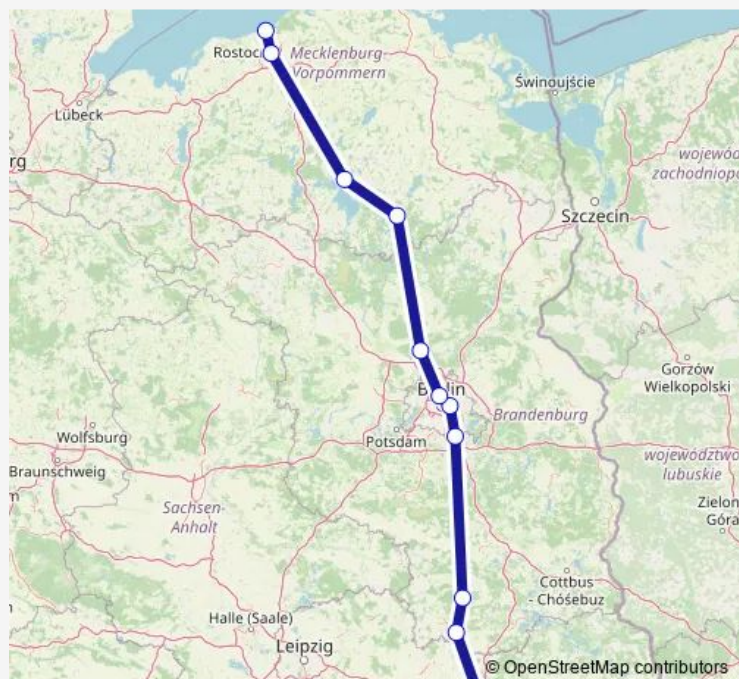

Long Distance Trains 17

[Go to website](#)**Direction**

Dresden Hauptbahnhof — Rostock Hauptbahnhof

9 stops

[Open route schedule](#)

Dresden Hauptbahnhof

Dresden Bahnhof Neustadt

Elsterwerda, Bahnhof

Direction: Dresden Hauptbahnhof

Stops: 9

Trip Duration: 4 hour 41 min

Direction

S+U Lichtenberg Bhf (Berlin) — Warnemünde

7 stops

[Open route schedule](#)

S+U Lichtenberg Bhf (Berlin)